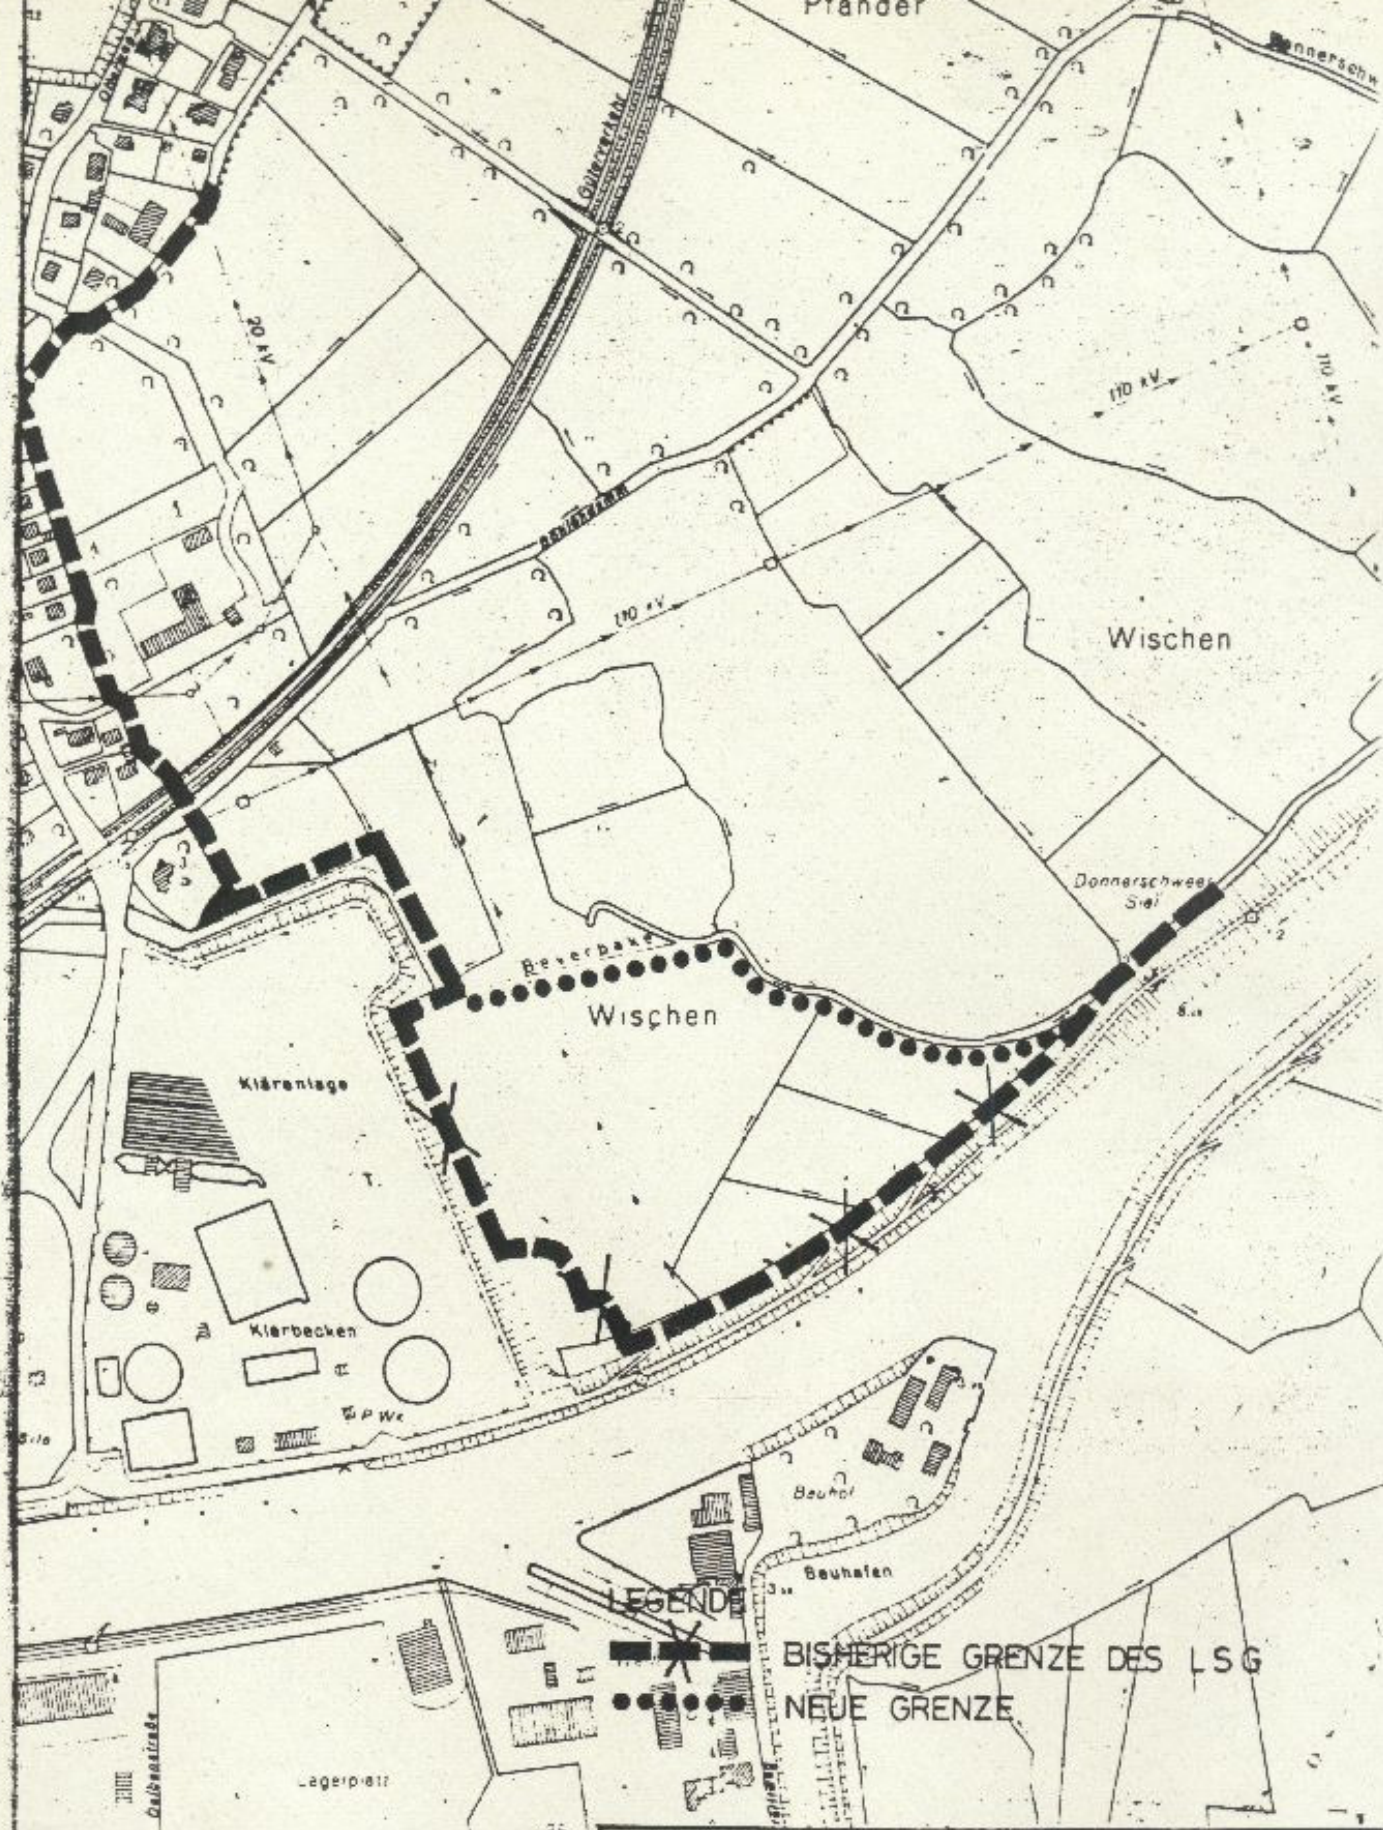

6118.99-4
 ÄNDERUNG LSG „OLDENBURG - RASTEDER GEESTRAND“

MASSSTAB 1:5000

GEZEICHNET	ROH	DATUM	6/7/81	GENEHMIGT	
LEBPROBT	SK	DATUM		AMPL. BEF. 9	DATUM
		DATUM		DEZERNENT	DATUM
		AMT			DATUM

LEGENDE
 - - - - - BISHERIGE GRENZE DES LSG
 ••••• NEUE GRENZE