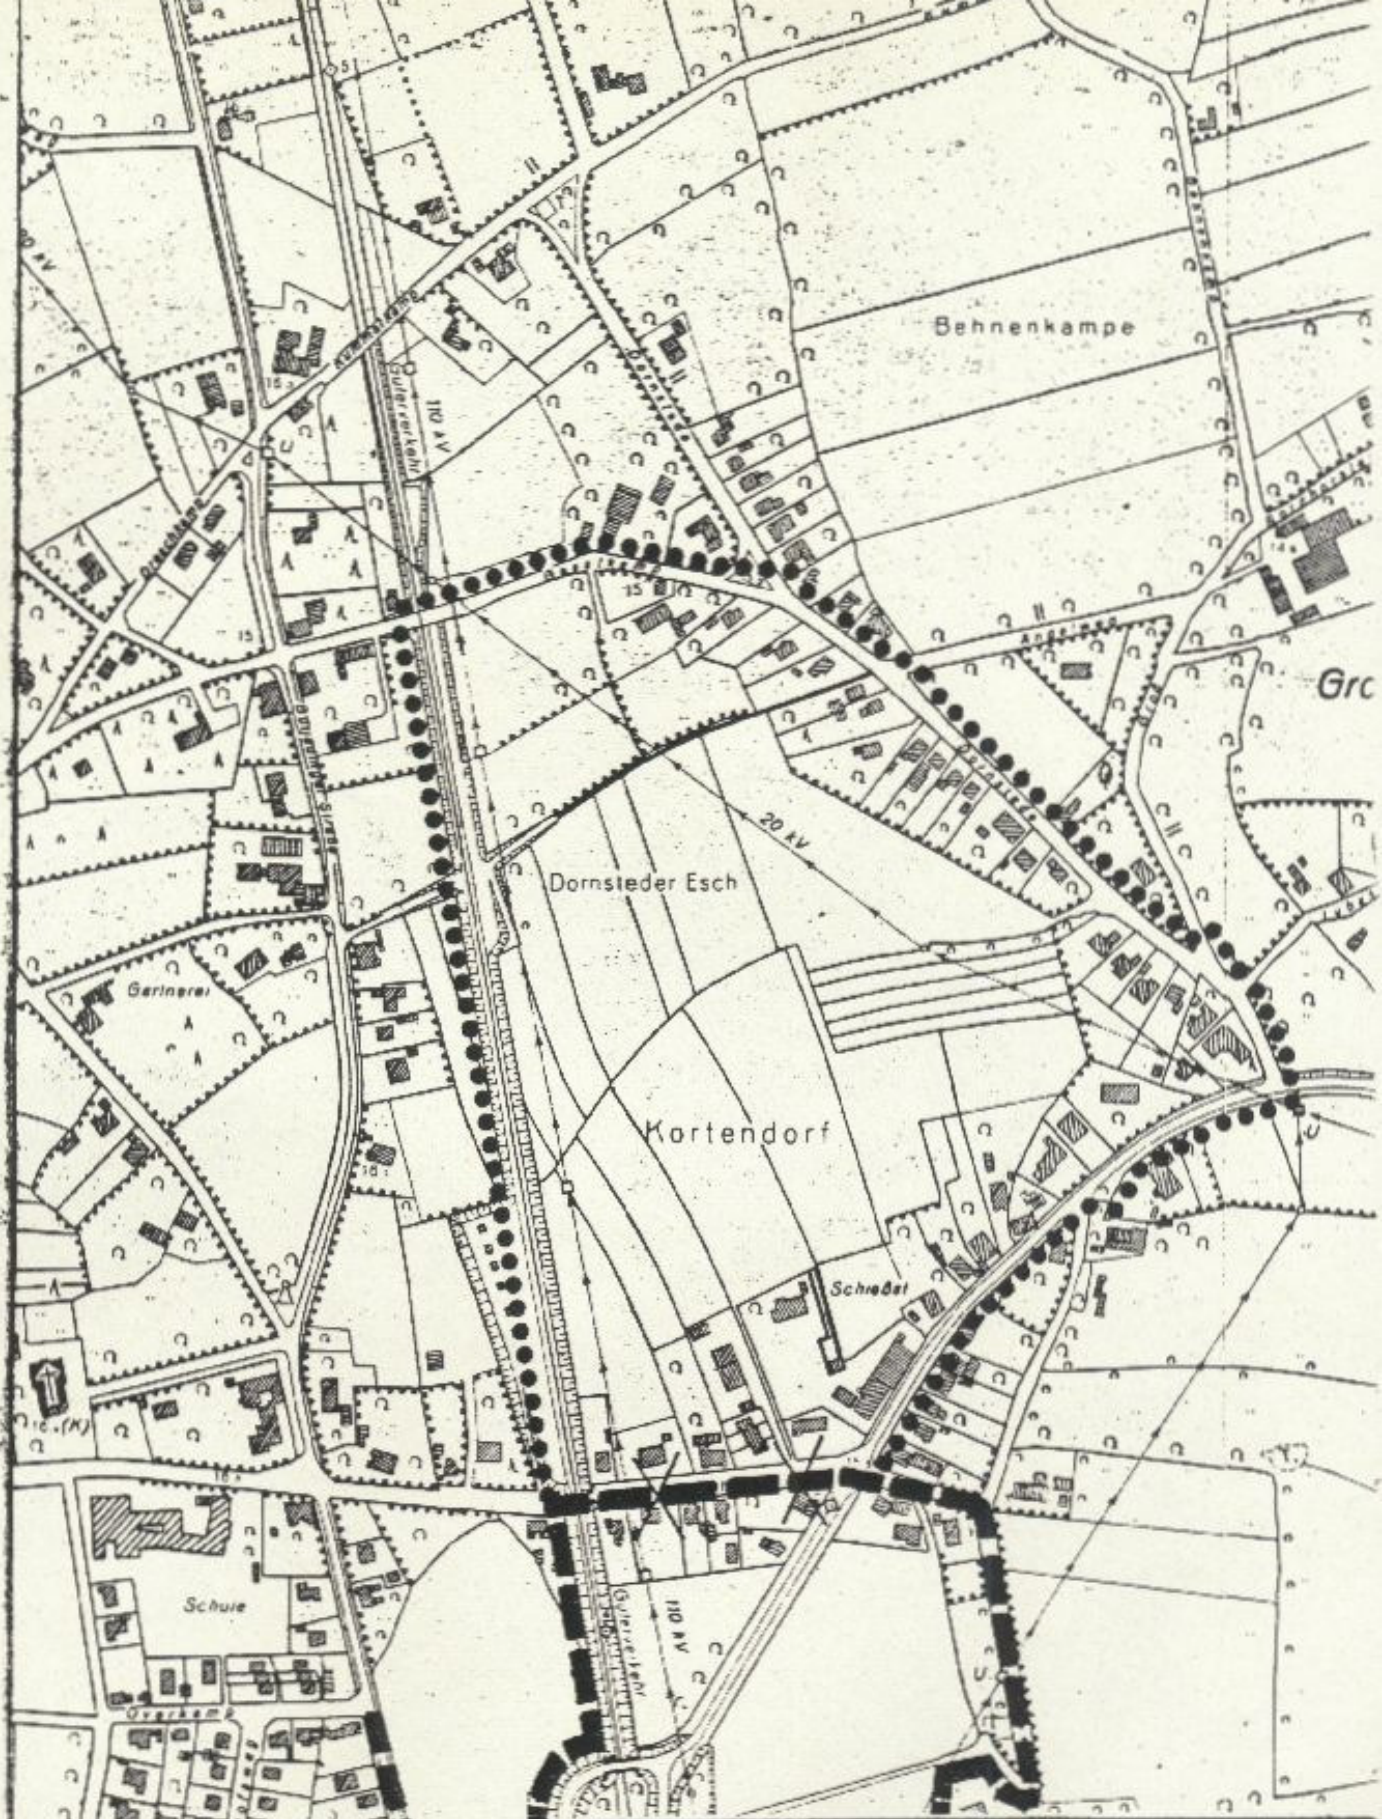

BISHERIGE GRENZE DES LSG
NEUE GRENZE

STADT OLDENBURG (OLDB)
DER OBERSTADTDIREKTOR
STADTPLANUNGSAMT, ABT. VORBEREITENDE BAULEITPLANUNG (611)

6118.99-4
ÄNDERUNG LSG „OLDENBURG - RASTEDER GEESTRAND“

MASSSTAB 1:5000

GEZEICHNET	ROH	DATUM	6/7/81	GENEHMIGT	
LEBPROBT	SK	DATUM		AMPL. BEF. 9	DATUM
		DATUM		DEZERNENT	DATUM
		AMT			DATUM