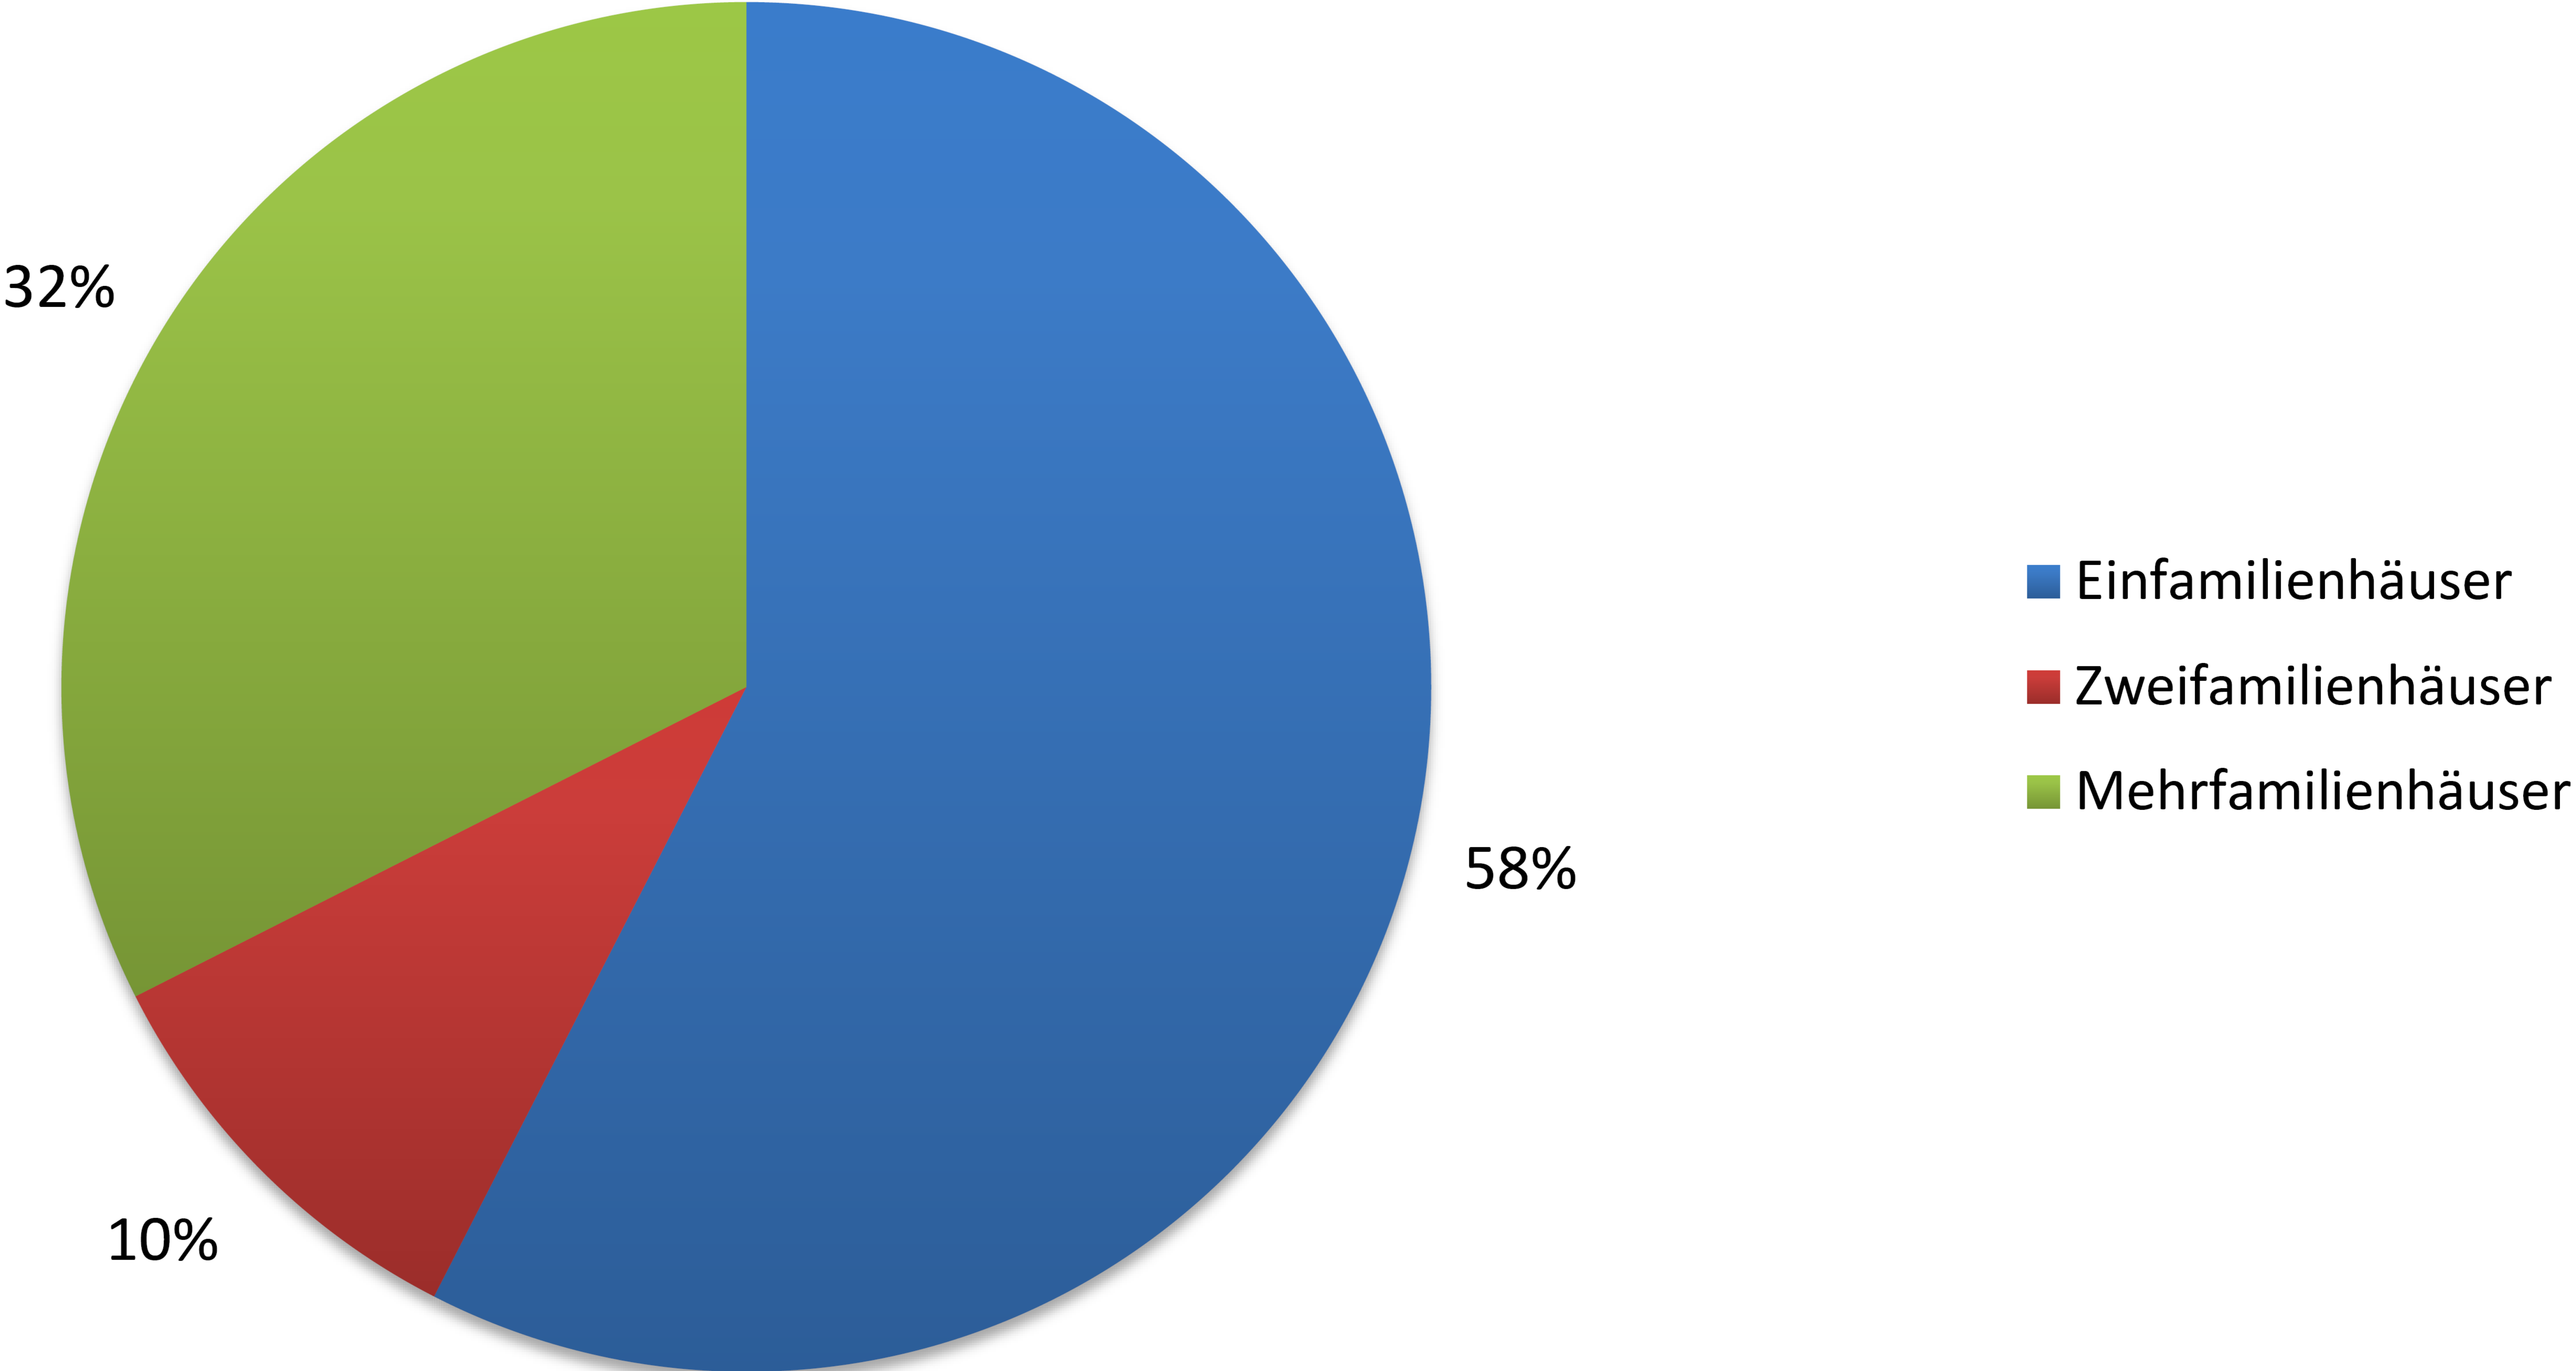

Anteil der Wohngebäude im Stadtteilzentrum Alexanderstraße Nord

Quelle: Stadt Oldenburg, FD Stadtinformation und Geodaten