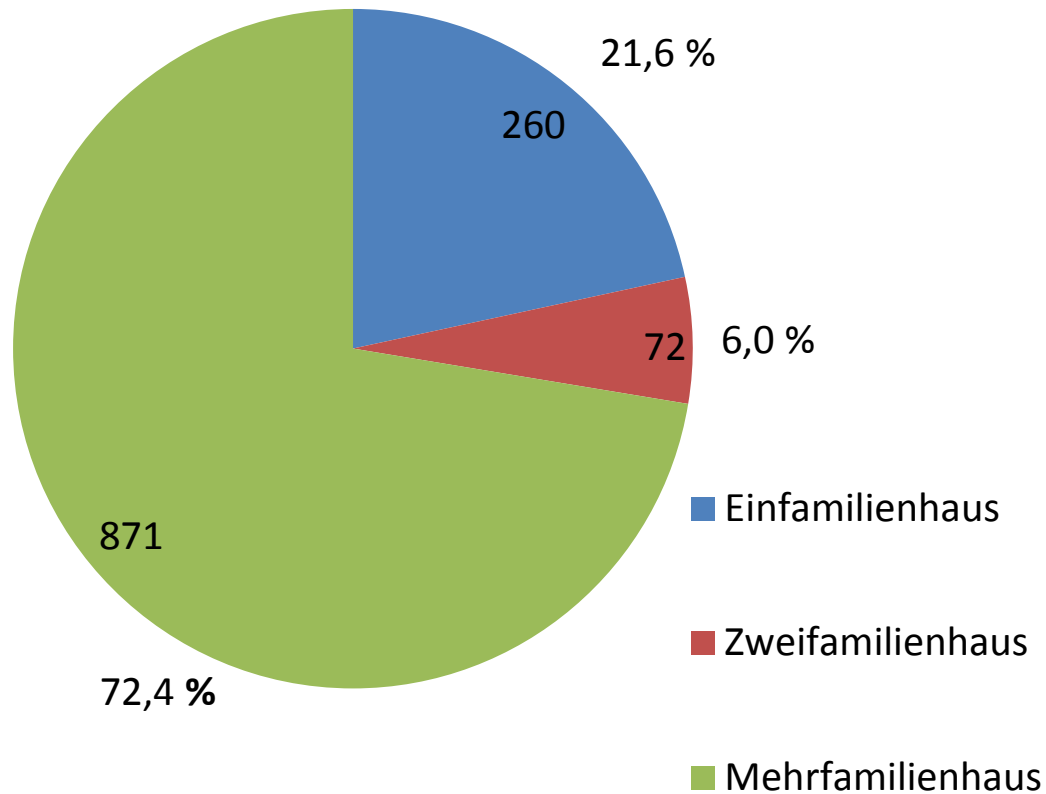

Wohnungen in Ein-, Zwei- und Mehrfamilienhäuser im Stadtteilzentrum Hundsmühler Straße

1.203 Wohnungen

403 Gebäude