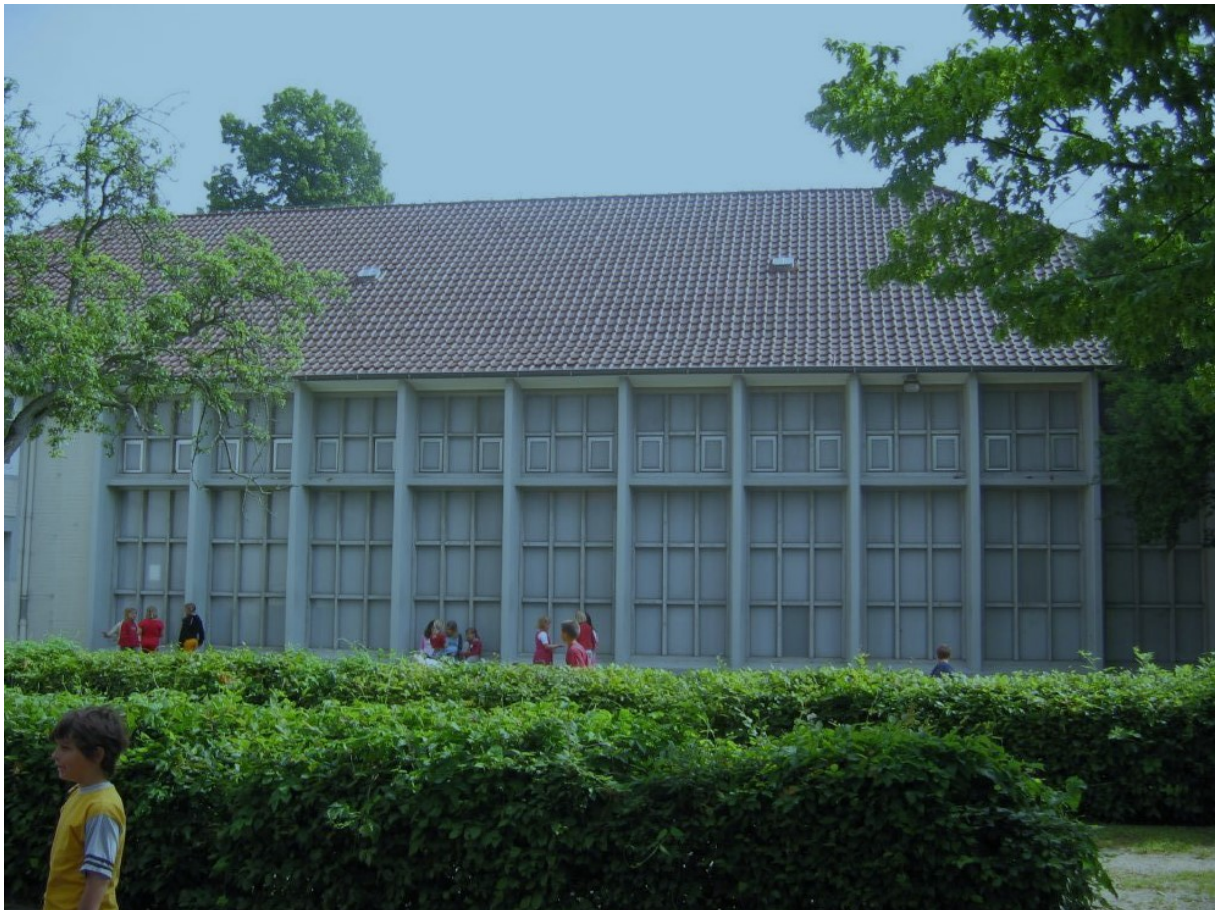

Turnhalle

Donnerschwee

Turnhalle Donnerschwee

Baujahr: 1957

Anschrift:

Donnerschweer Straße 262
26123 Oldenburg

Eigentümer:

Stadt Oldenburg (Oldb)
Eigenbetrieb Gebäudewirtschaft und Hochbau