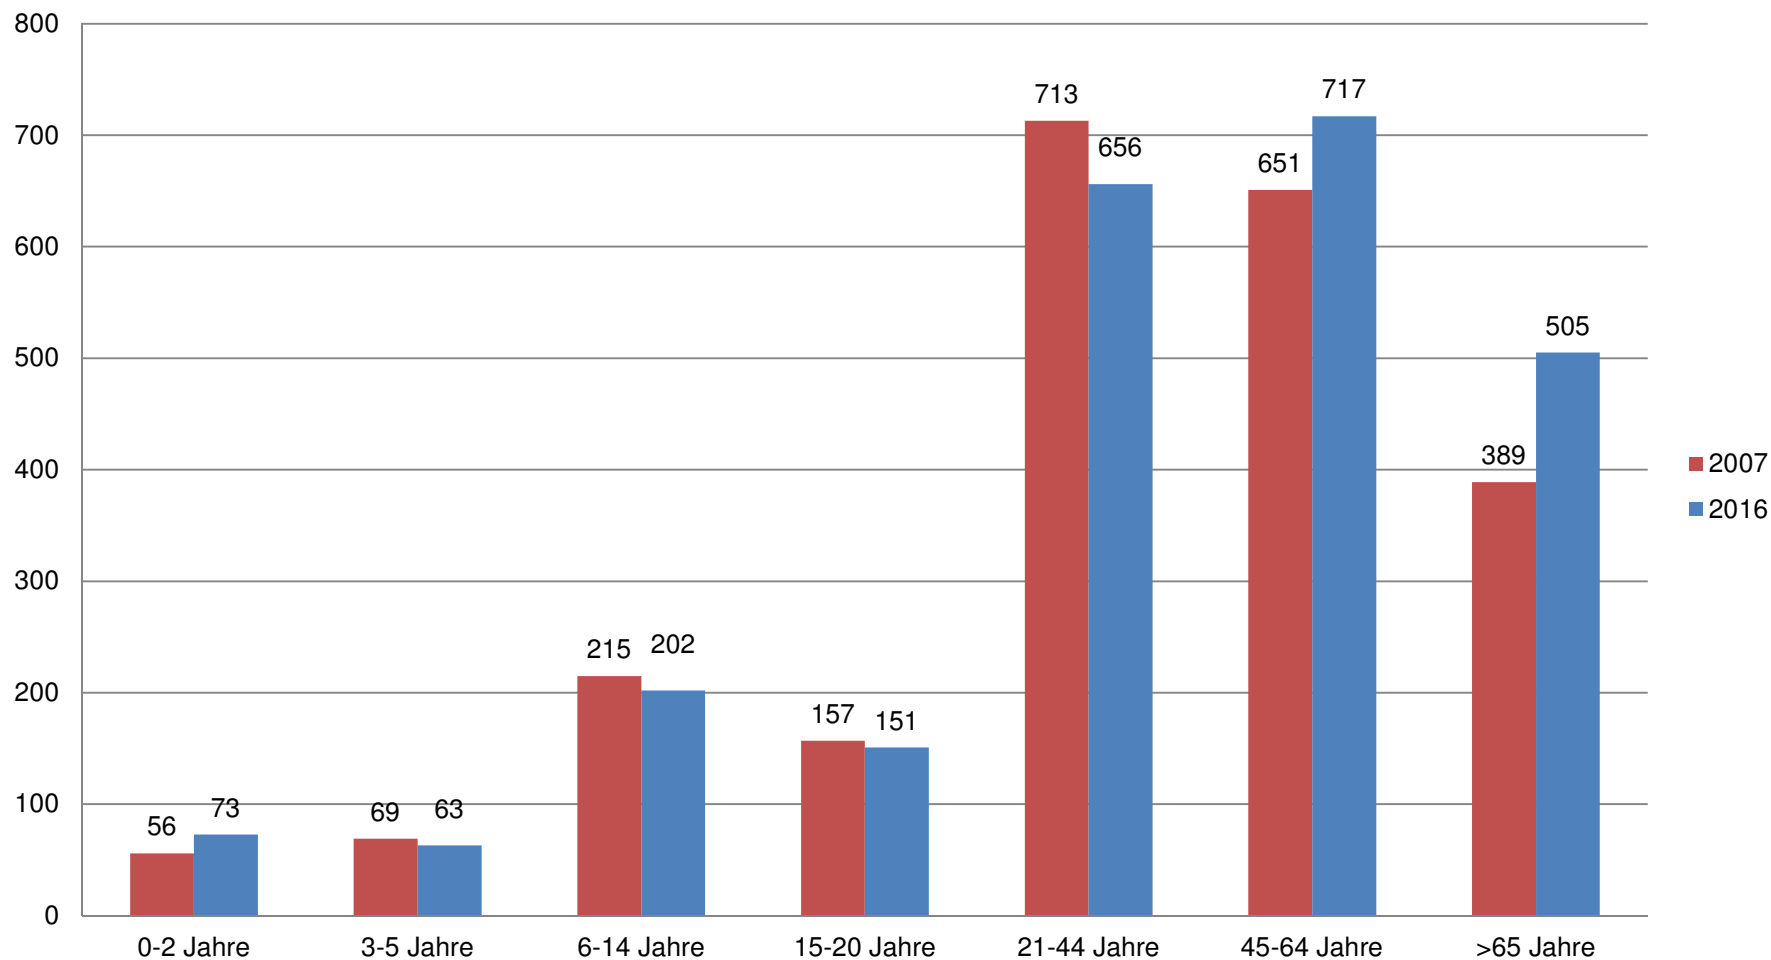

## Altersstruktur im Stadtteilzentrum Ofenerdiek Entwicklung 2007 - 2016

Quelle: Stadt Oldenburg  
FD Stadtinformation und Geodaten  
Stand: 31.12.2016