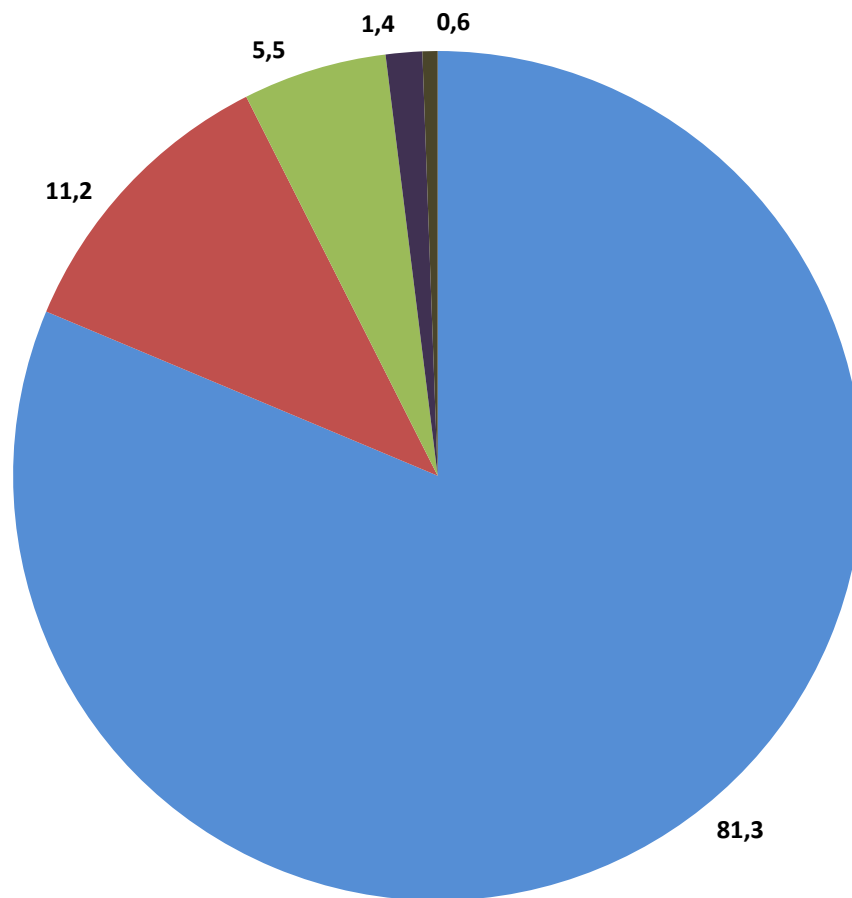

Haushalte ohne/mit Kinder(n)

2.367 Einwohner
1.370 Haushalte

- keine Kinder
- 1 Kind
- 2 Kinder
- 3 Kinder
- >4 Kinder

Quelle: Stadt Oldenburg,
Fachdienst Geoinformation und Statistik
Stand: 6.3.2017