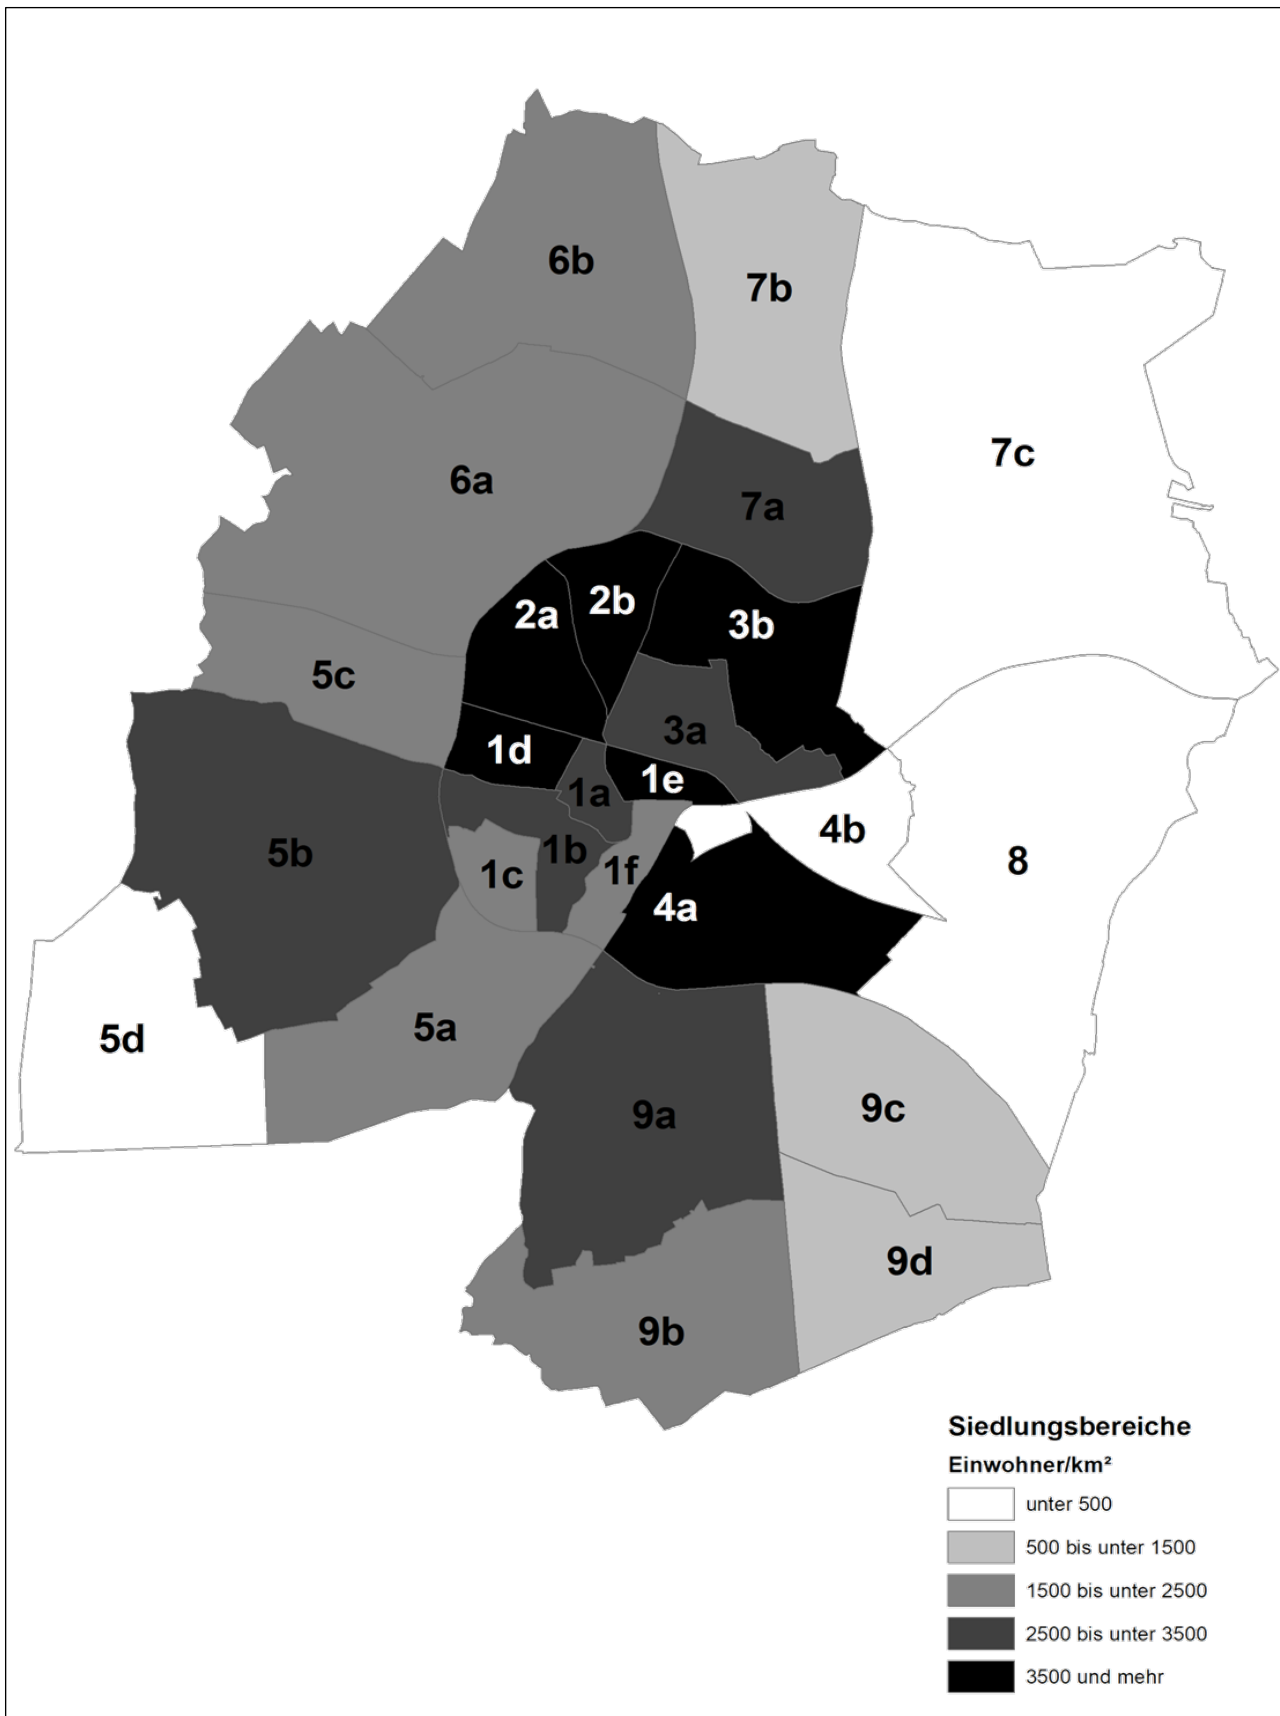

0213 Einwohnerdichte in den Siedlungsbereichen im Jahr 2025 - Grafik

Quelle: Einwohnerdatei Stadt Oldenburg - Fachdienst Geo und Daten