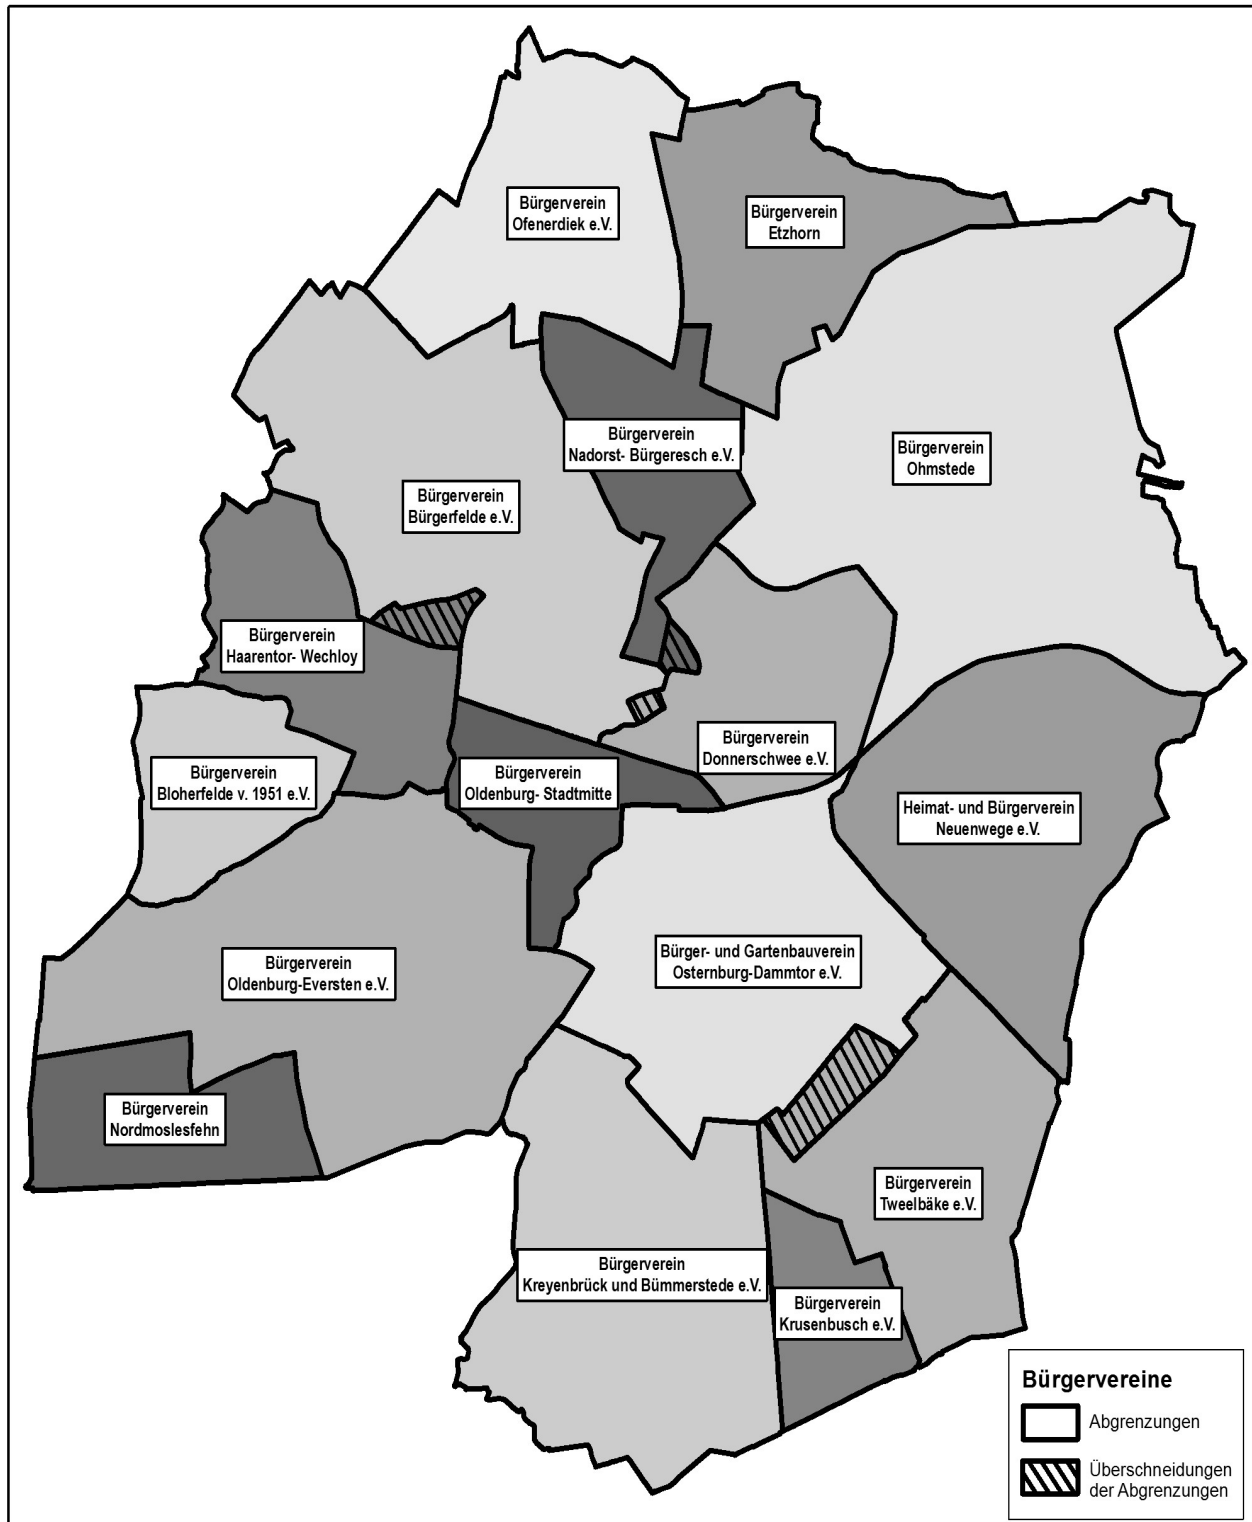

0621 Übersichtskarte der Bürgervereine in der Stadt Oldenburg

Kartengrundlage Quelle: Auszug aus den Geobasisdaten der Niedersächsischen Vermessungs- und Katasterverwaltung

© 2019

Quelle: Arbeitsgemeinschaft Stadtoldenburger Bürgervereine

Plan erstellt durch:
Stadt Oldenburg, FD Geoinformation und Statistik