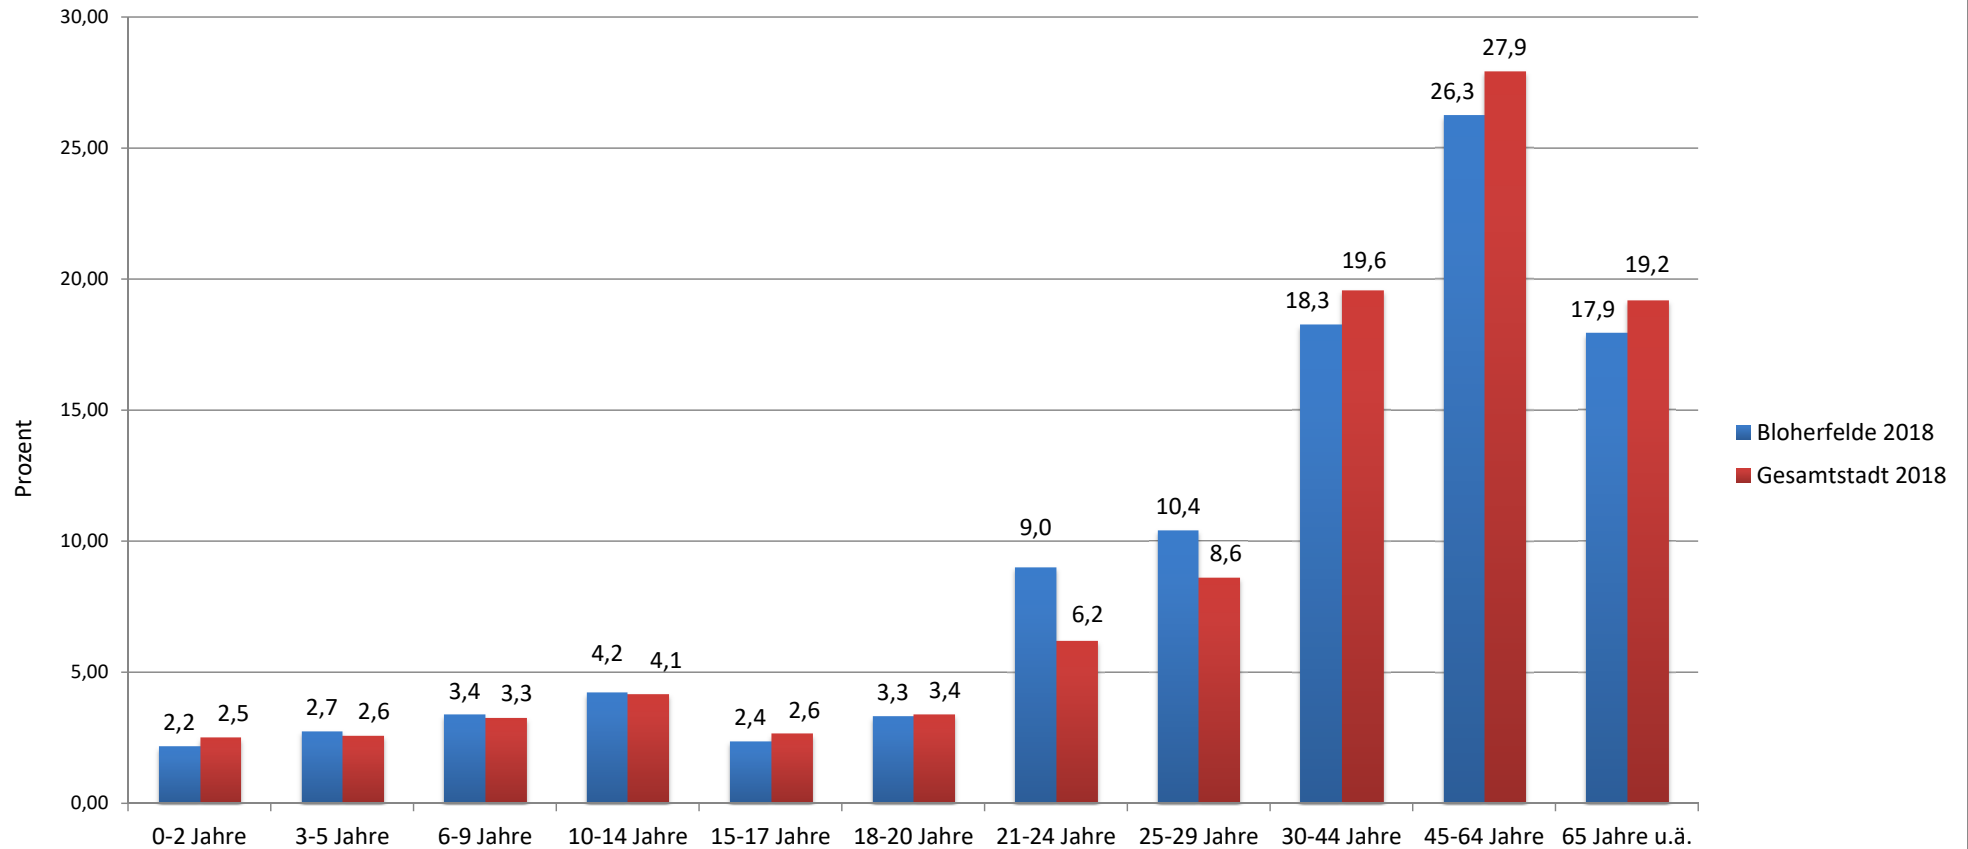

Altersstruktur im Vergleich Stadtteilzentrum Bloherfelde/Gesamtstadt

Quelle: Stadt Oldenburg, eigene Einwohnerdatei, Auswertung durch Fachdienst Geoinformation und Statistik, Statistik-Datenbank, 14.12.2018