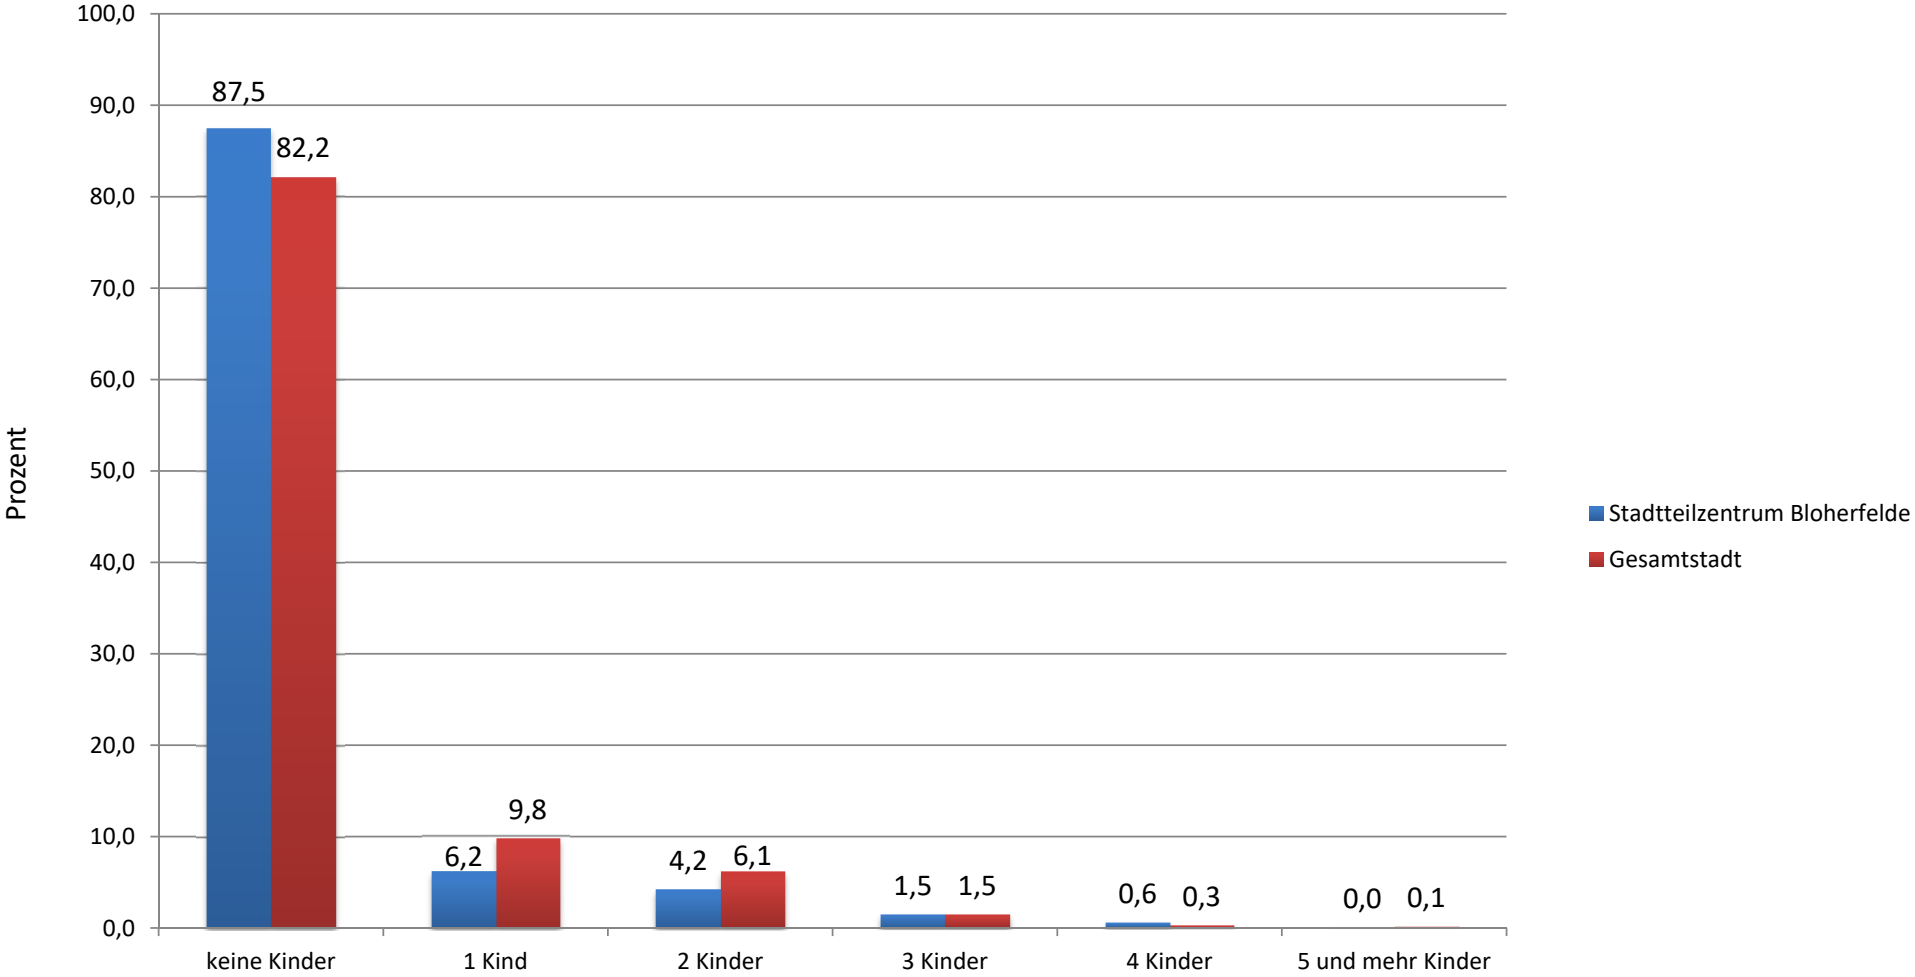

Haushalte ohne/mit Kindern im Vergleich Stadtteilzentrum Bloherfelde/Gesamtstadt

Quelle: Stadt Oldenburg, eigene Einwohnerdatei, Auswertung durch Fachdienst Geoinformation und Statistik, MESO-Statistikmodul, 17.12.2018
 Stadt Oldenburg, eigene Einwohnerdatei, Auswertung und rechnerische Anpassung durch Fachdienst Stadtinformation und Geodaten, MESO-Statistikmodul, 26.05.2015