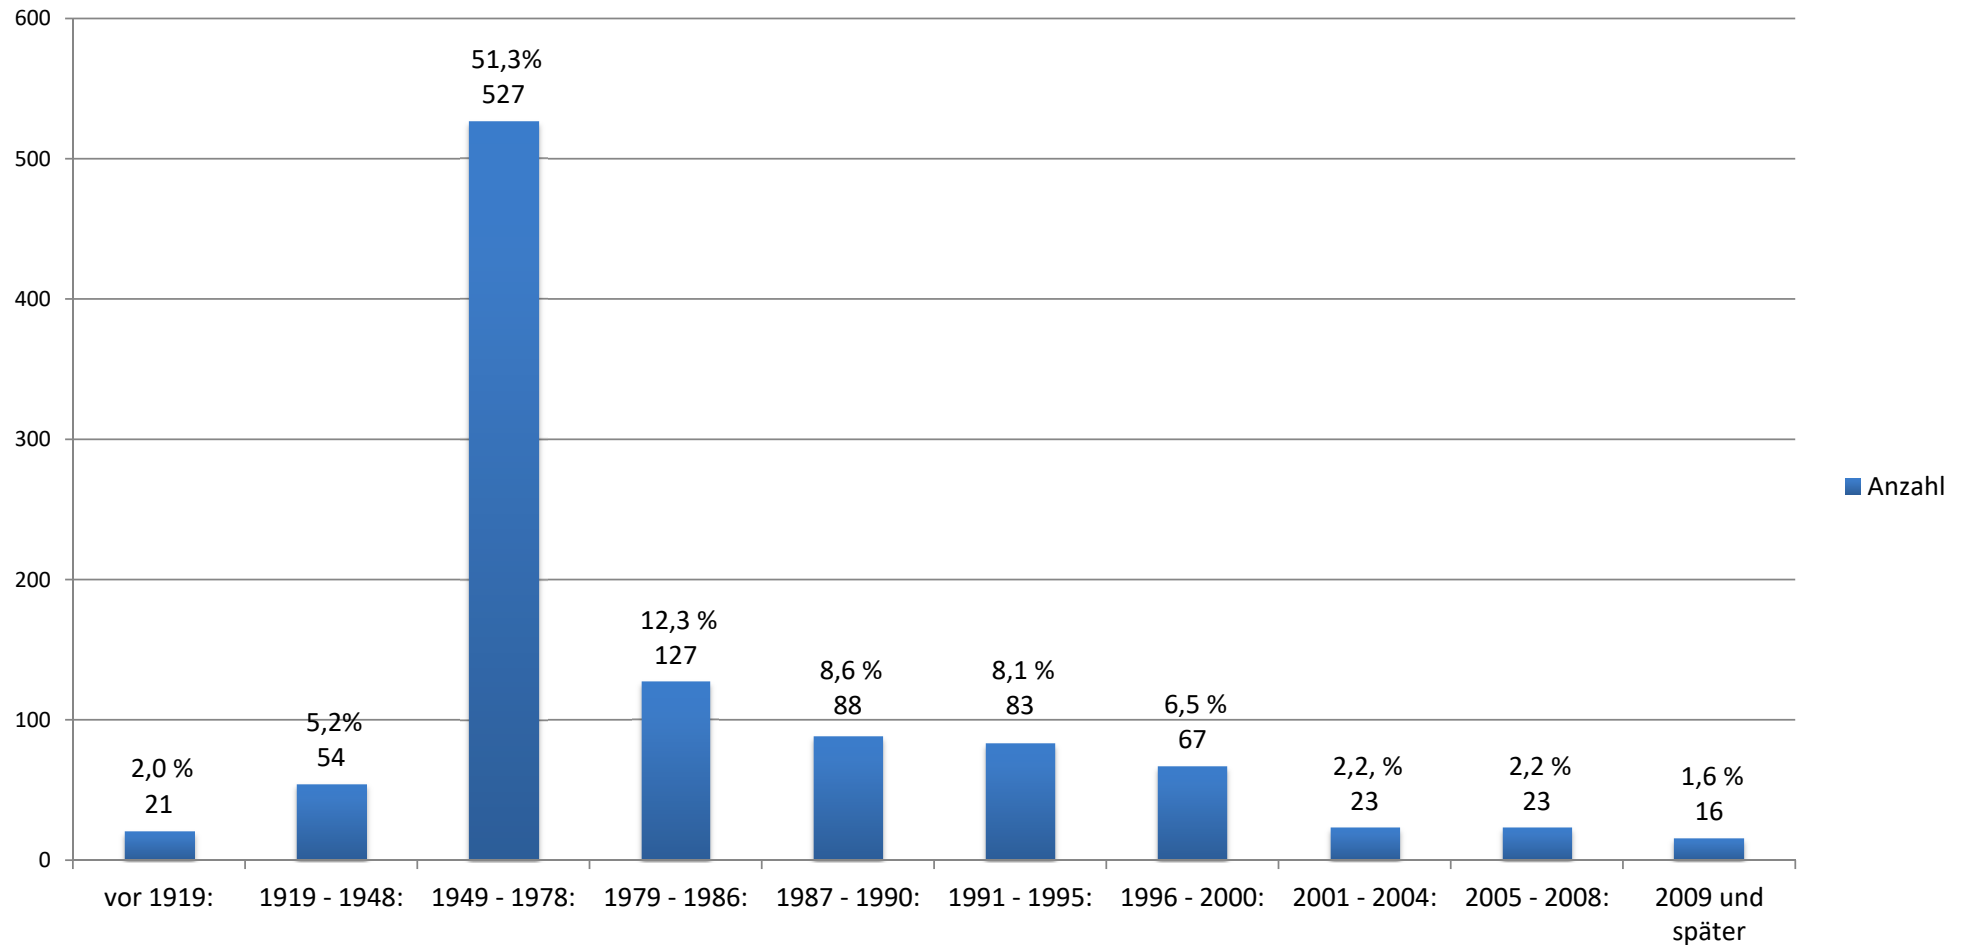

Jahr der Errichtung von Gebäuden im Stadtteilzentrum Bloherfelde

Quelle: LSN-Zensus 2011 - Gebäude und Wohnungszählung (GWZ), Auswertung durch FD Geoinformation und Statistik, 13.12.2018

Stand: 09.05.2011