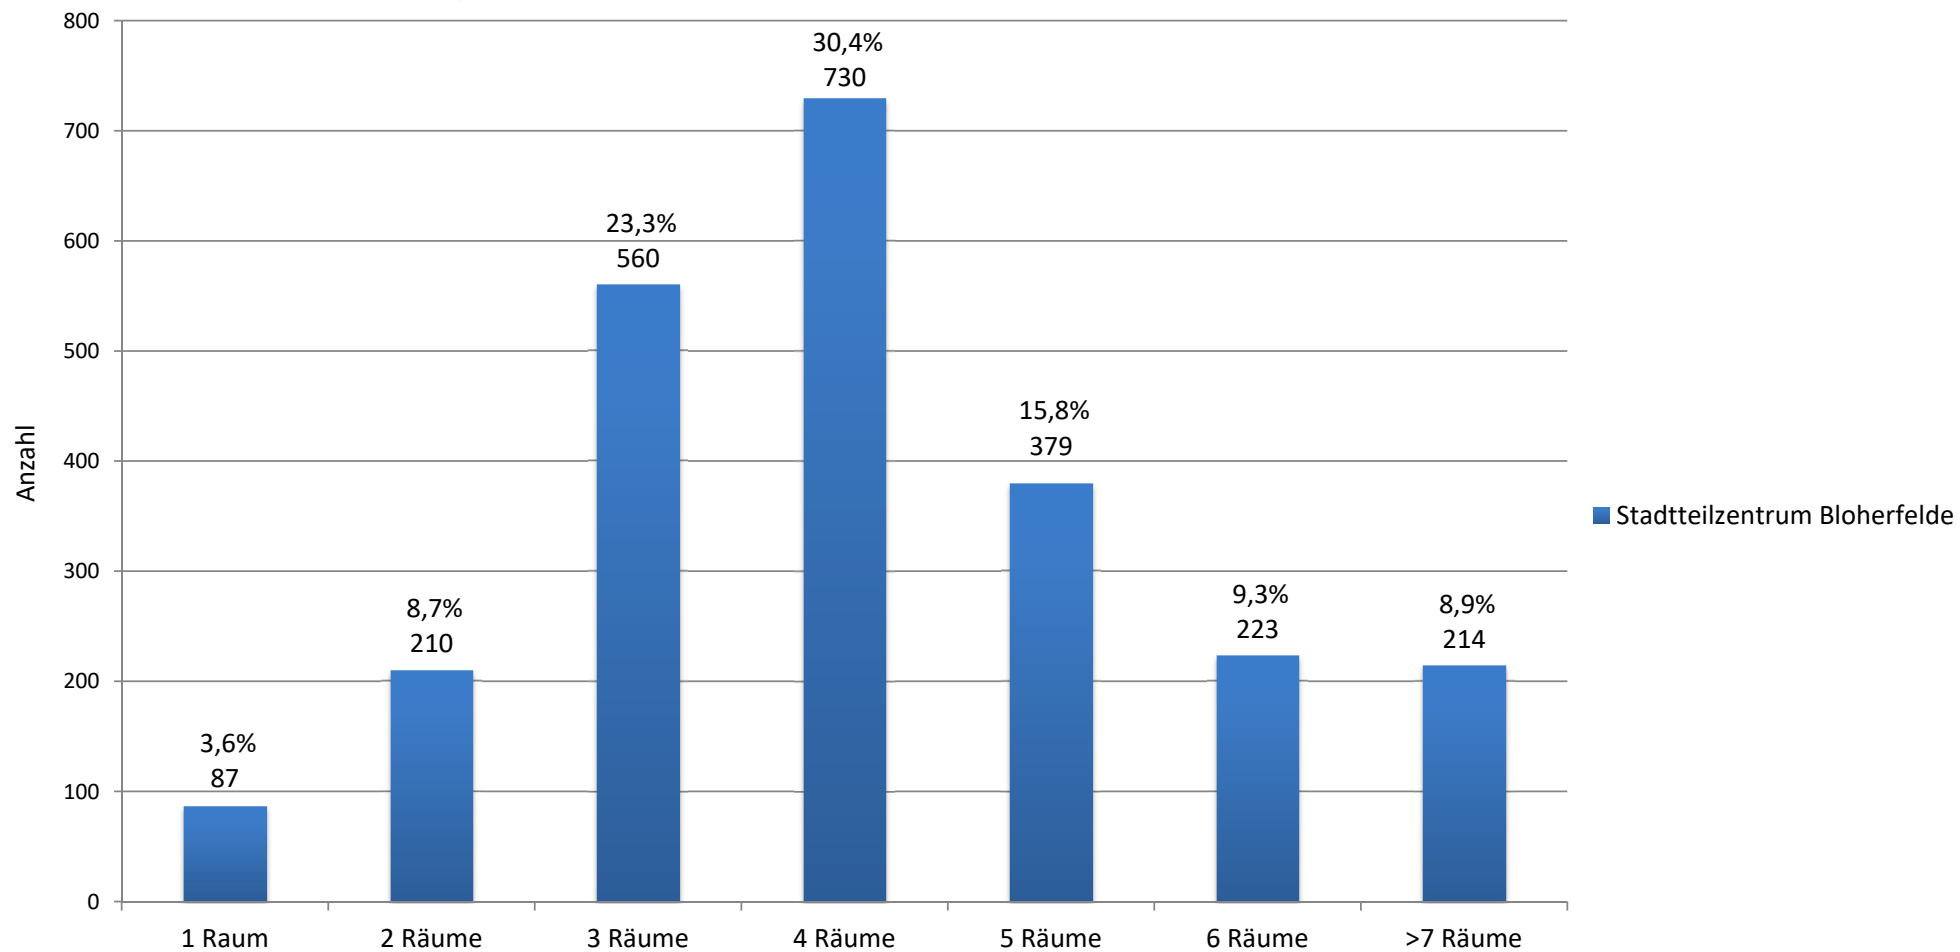

Wohnungen nach Raumzahl Stadtteilzentrum Bloherfelde

Quelle: LSN-Zensus 2011 - Gebäude und Wohnungszählung (GWZ), Auswertung durch FD Geoinformation und Statistik, 13.12.2018

Stand: 09.05.2011