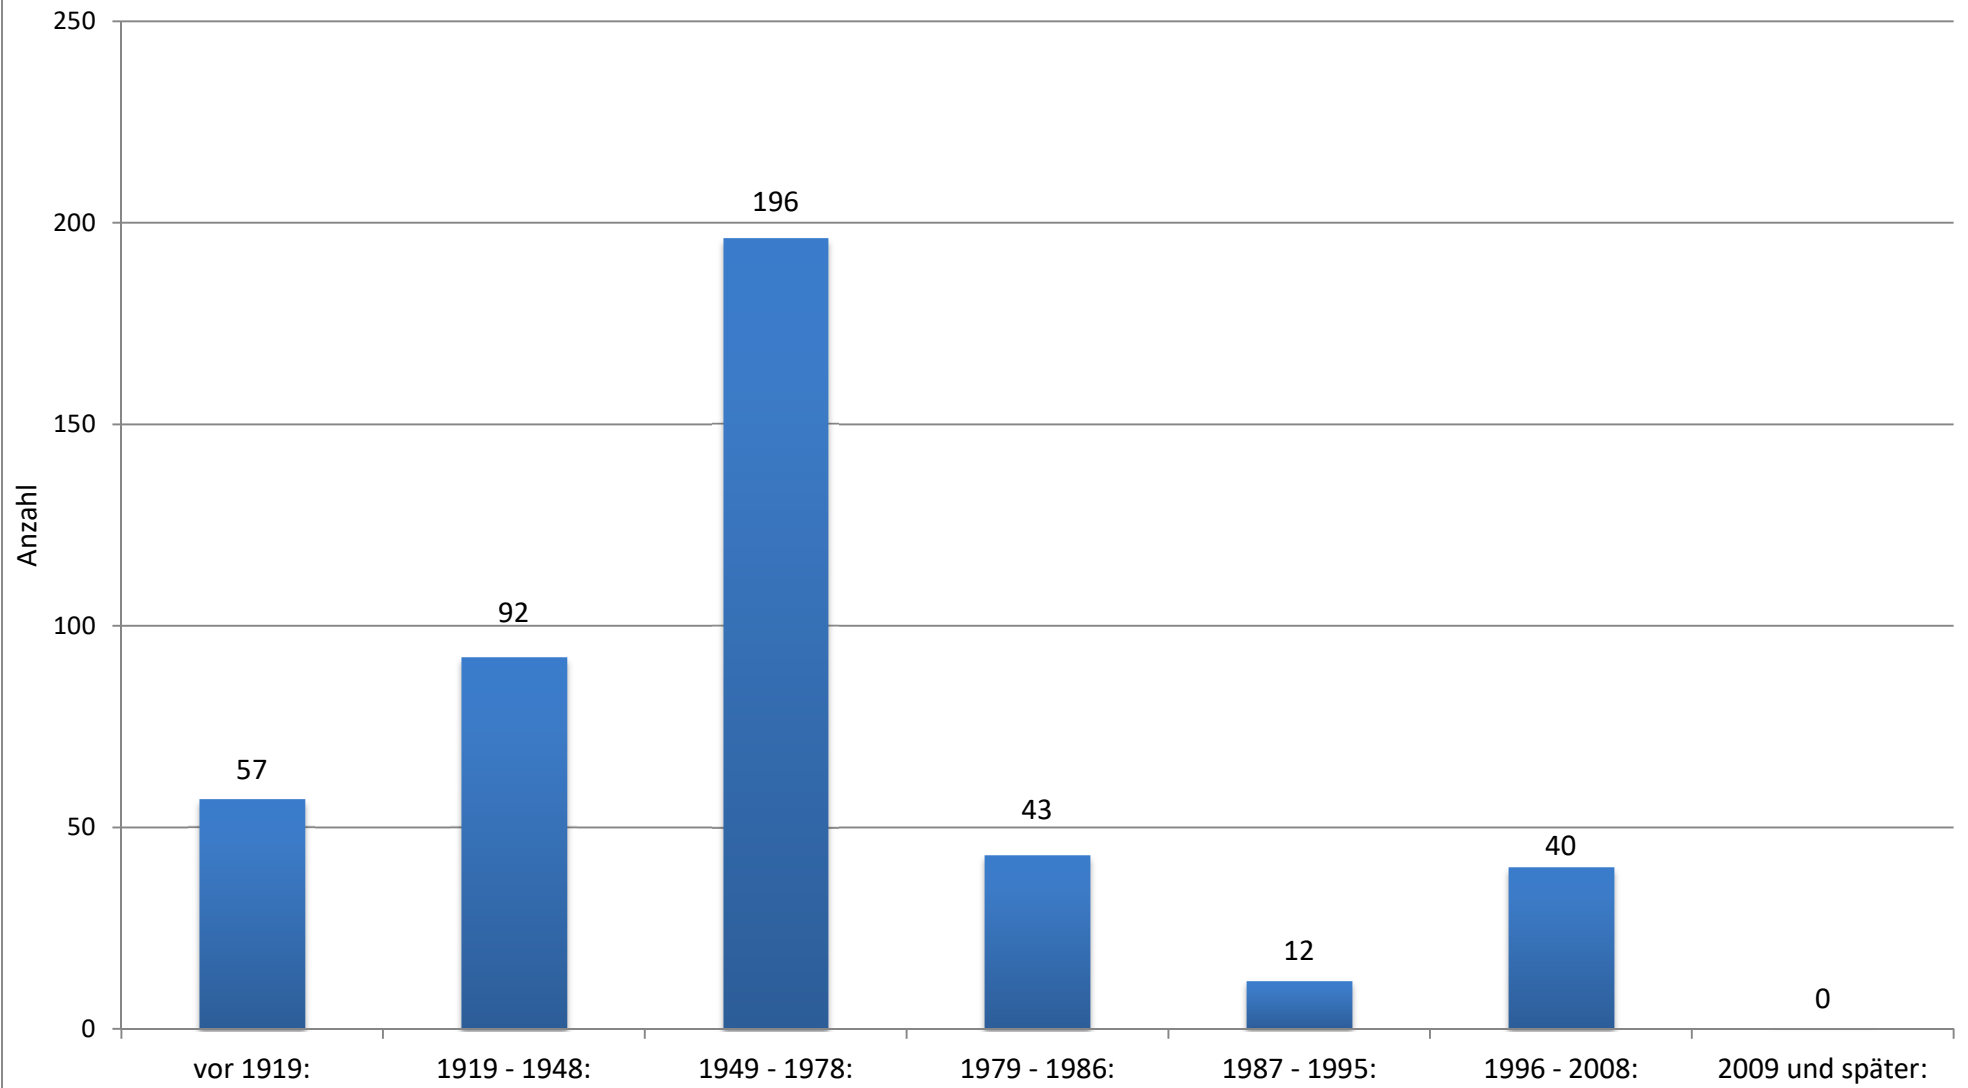

## Alter Wohngebäude im Stadtteilzentrum Donnerschwee

Quelle: LSN-Zensus 2011-Gebäude und Wohnungszählung (GWZ), Auswertung durch Fachdienst Geoinformation und Statistik, 21.01.2019