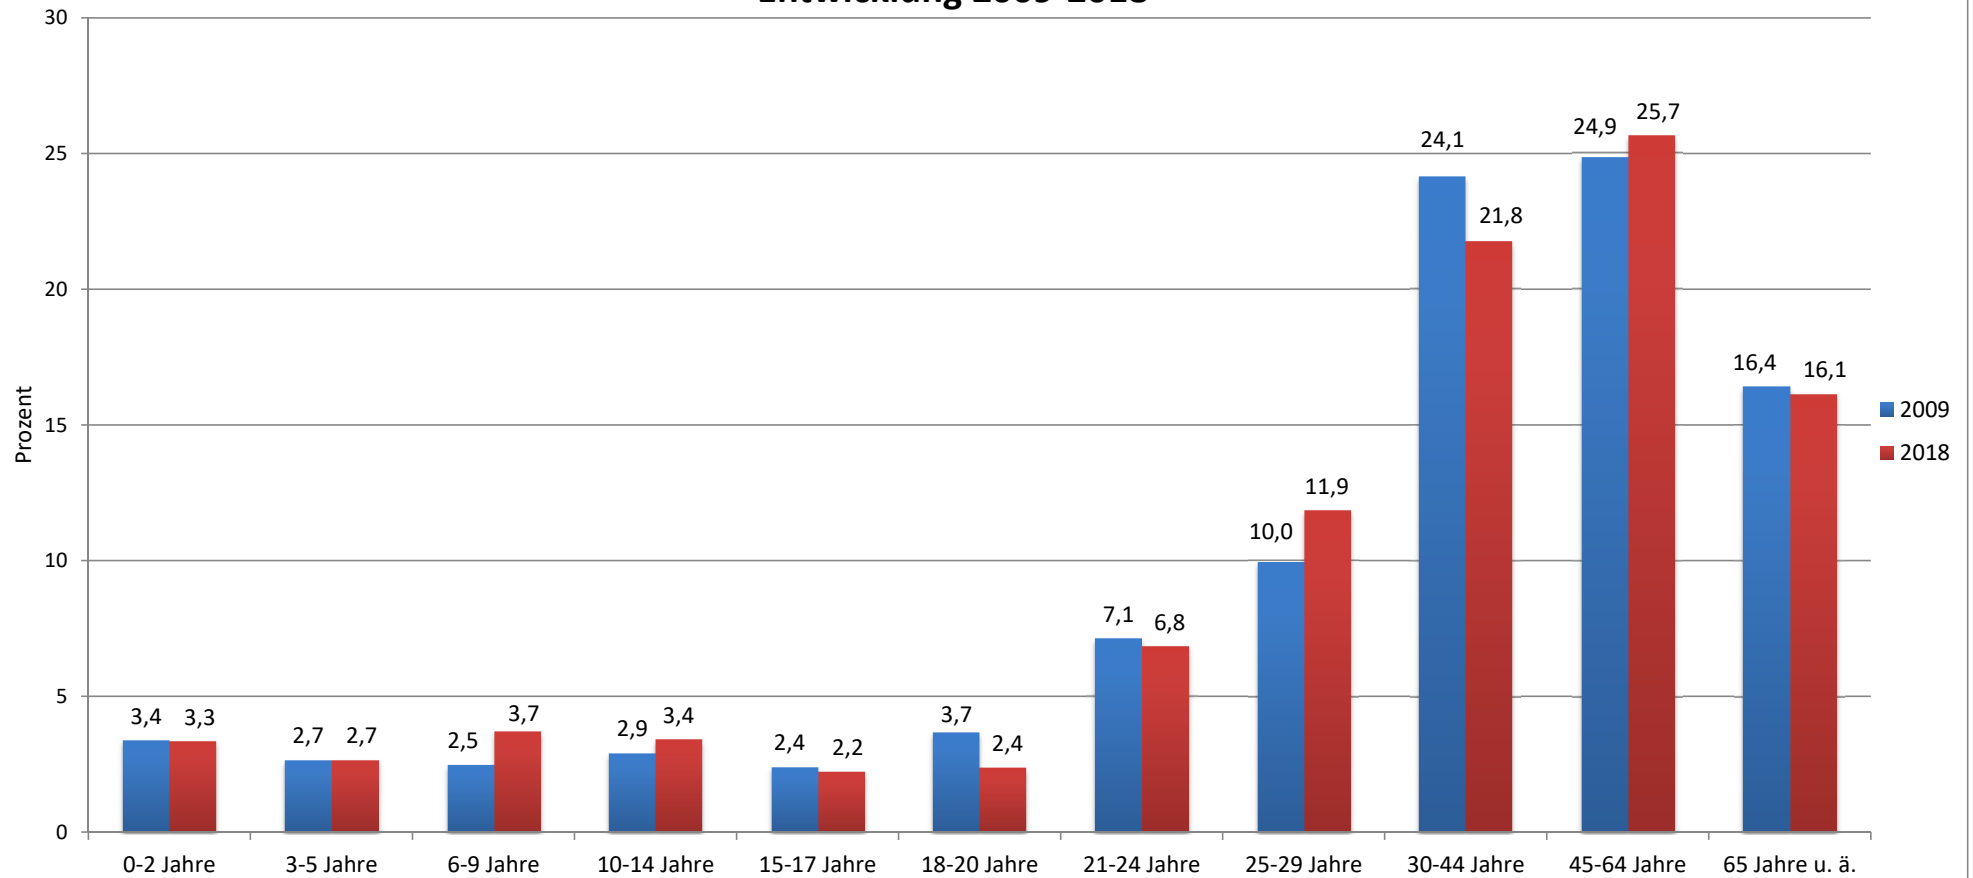

Altersstruktur im Stadtteilzentrum Donnerschwee Entwicklung 2009-2018

Quelle: Stadt Oldenburg, eigene Einwohnerdatei, Auswertung durch Fachdienst Geoinformation und Statistik, Statistik-Datenbank, 21.01.2019