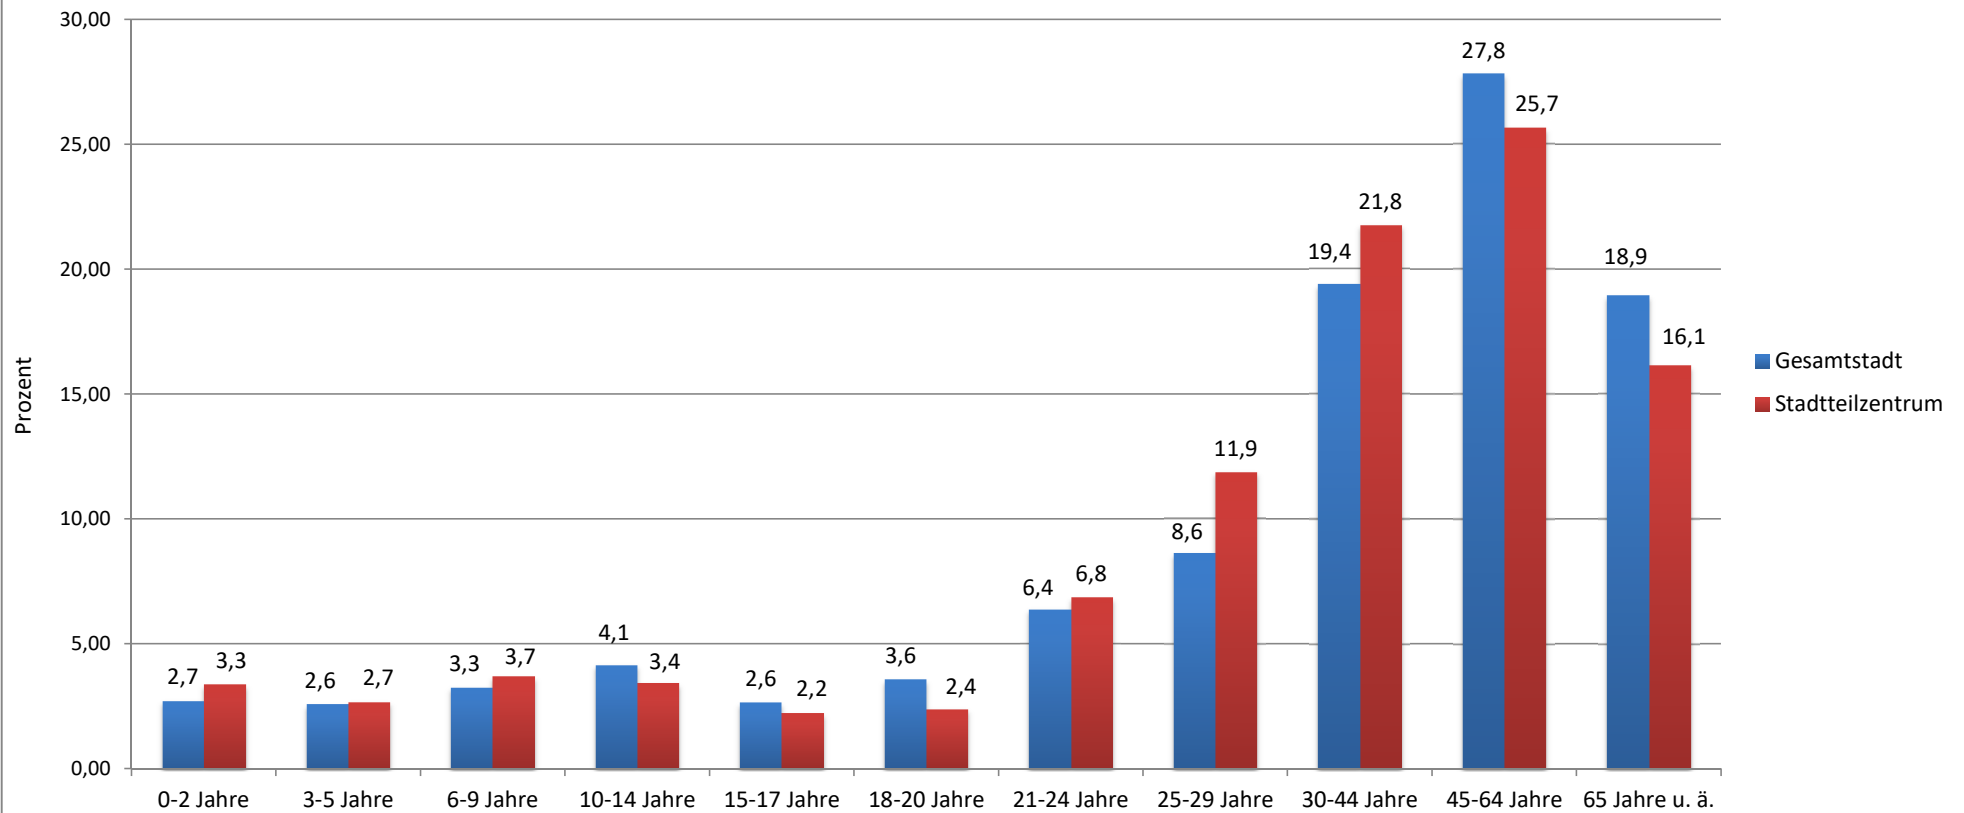

Altersstruktur im Vergleich Stadtteilzentrum Donnerschwee/Gesamtstadt

Quelle: Stadt Oldenburg, eigene Einwohnerdatei, Auswertung durch Fachdienst Geoinformation und Statistik, Statistik-Datenbank, 21.01.2019