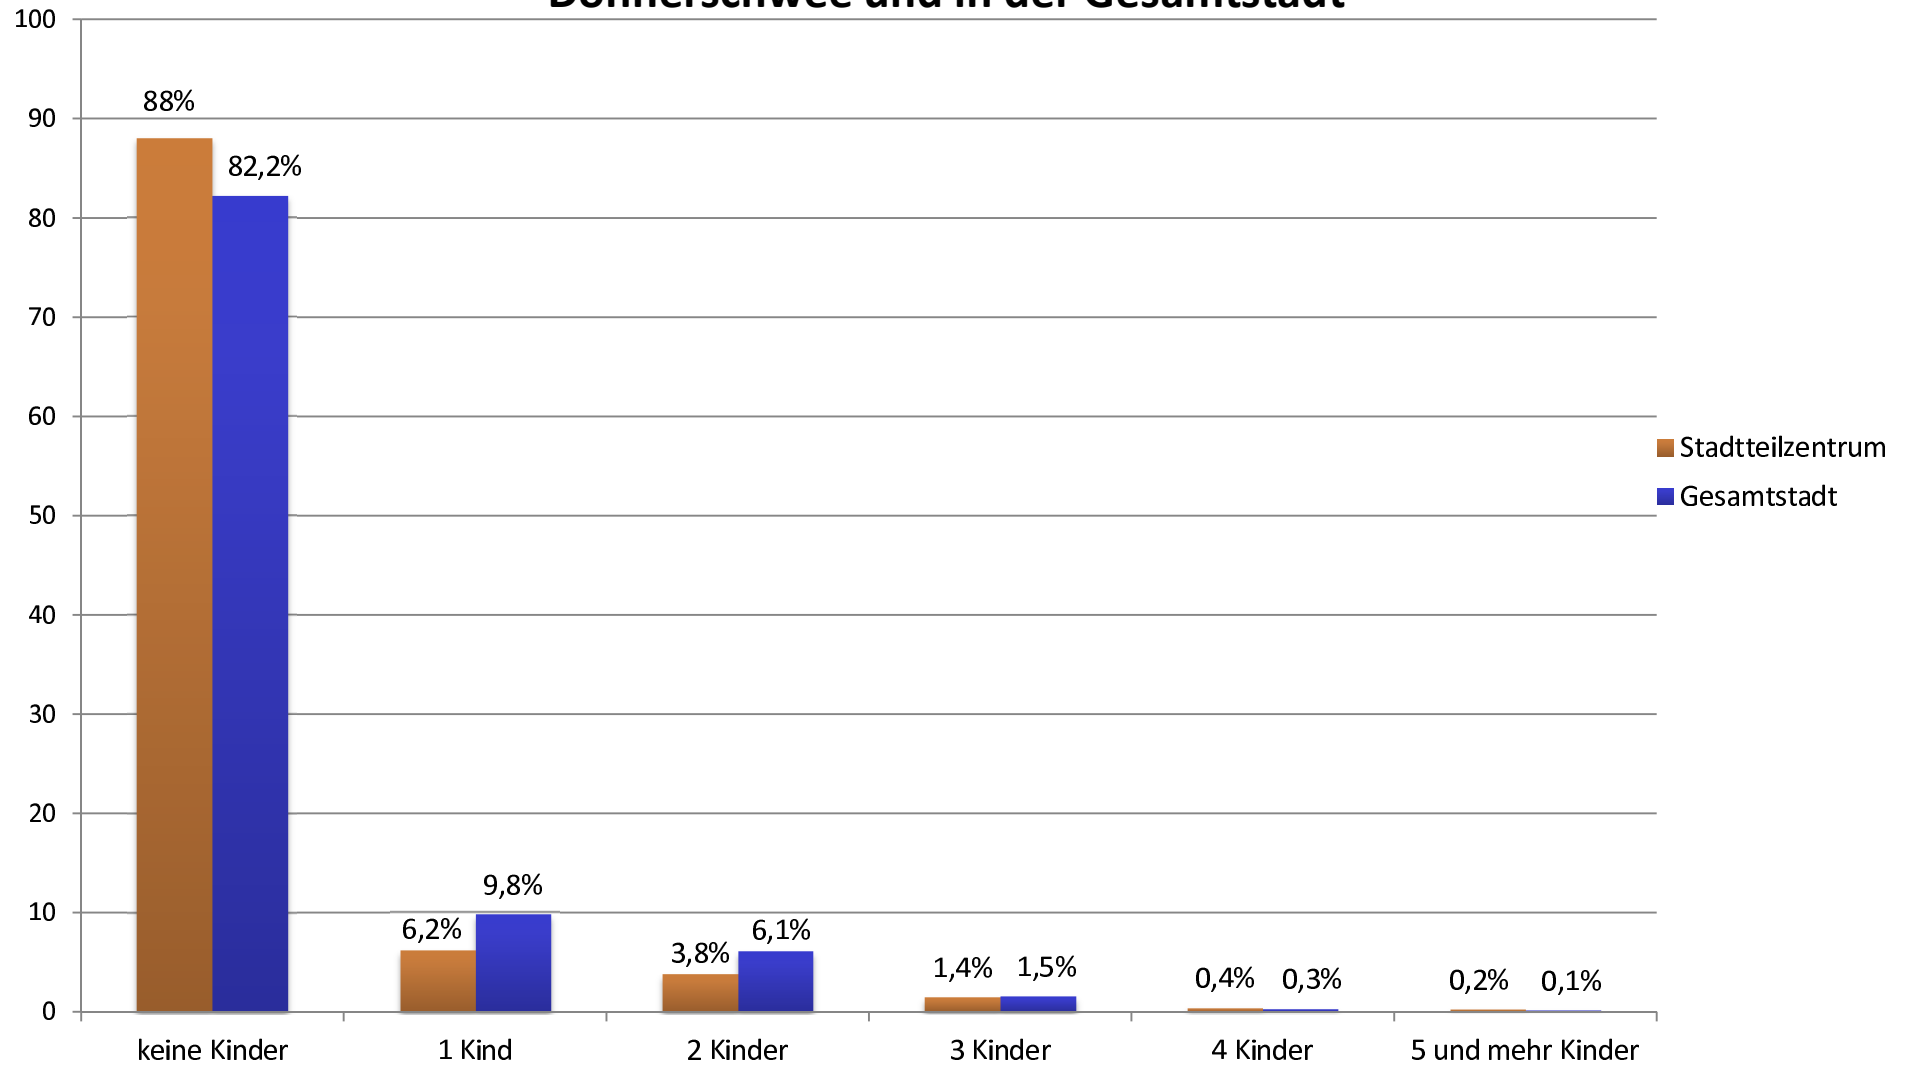

Haushalte ohne/mit Kinder im Vergleich im Stadtteilzentrum Donnerschwee und in der Gesamtstadt

Quelle: Stadt Oldenburg, eigene Einwohnerdatei, Auswertung durch Fachdienst Geoinformation und Statistik, MESO-Statistikmodul, 21.01.2019