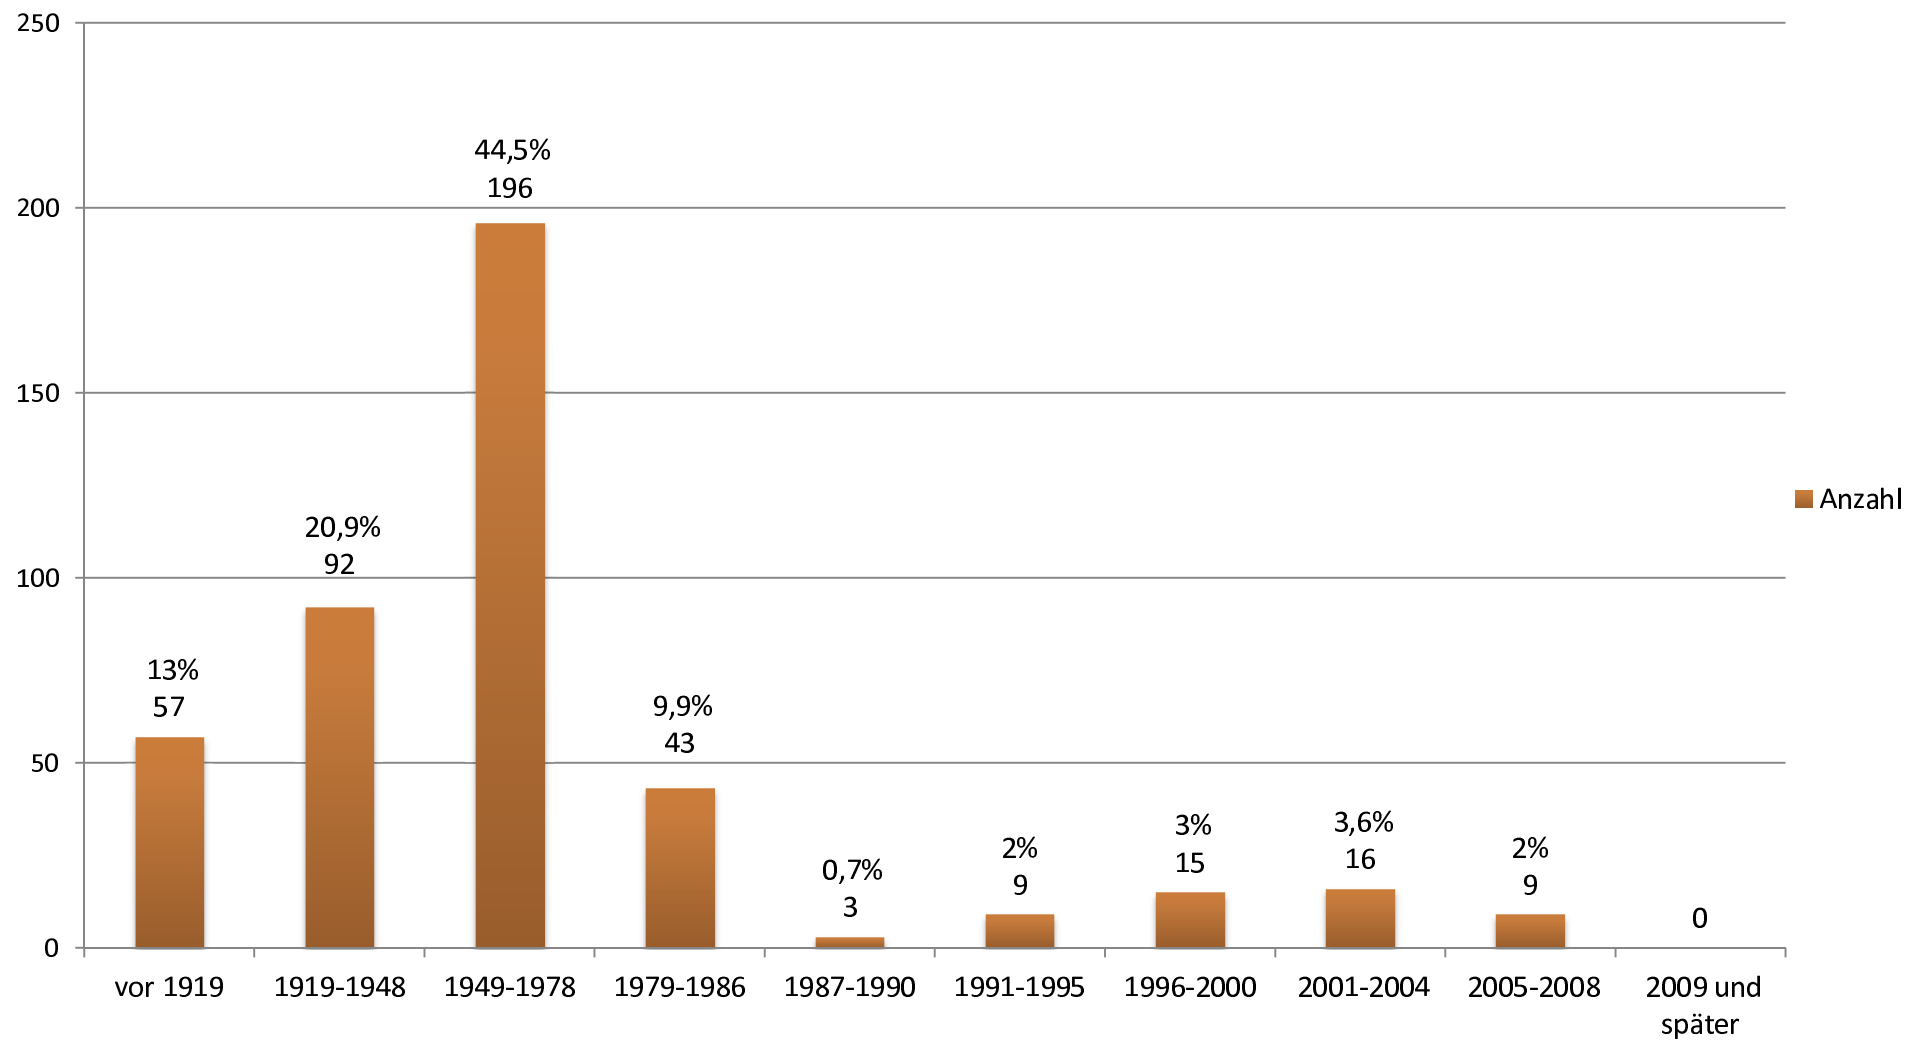

Jahr der Errichtung von Gebäuden im Stadtteilzentrum Donnerschwee

Quelle: LSN-Zensus 2011-Gebäude und Wohnungszählung (GWZ), Auswertung durch Fachdienst Geoinformation und Statistik, 21.01.2019

Stand: 09.05.2011