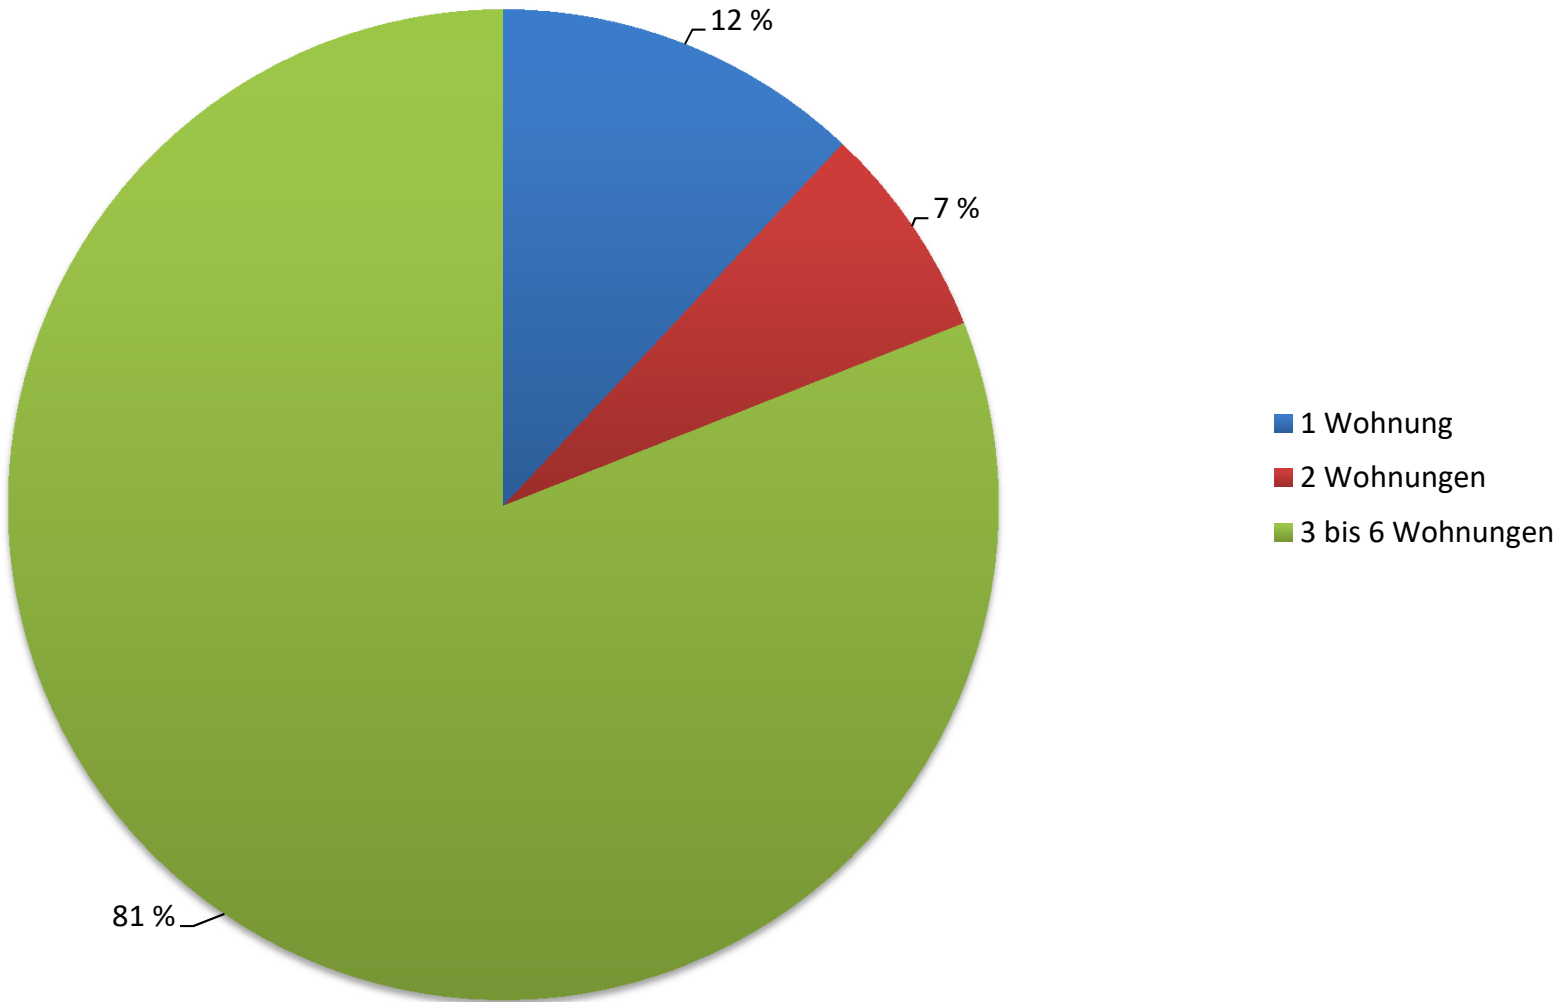

Wohngebäude mit Anzahl der Wohneinheiten im Stadtteilzentrum Donnerschwee

Quelle: LSN-Zensus 2011-Gebäude und Wohnungszählung (GWZ), Auswertung durch Fachdienst Geoinformation und Statistik, 21.01.2019