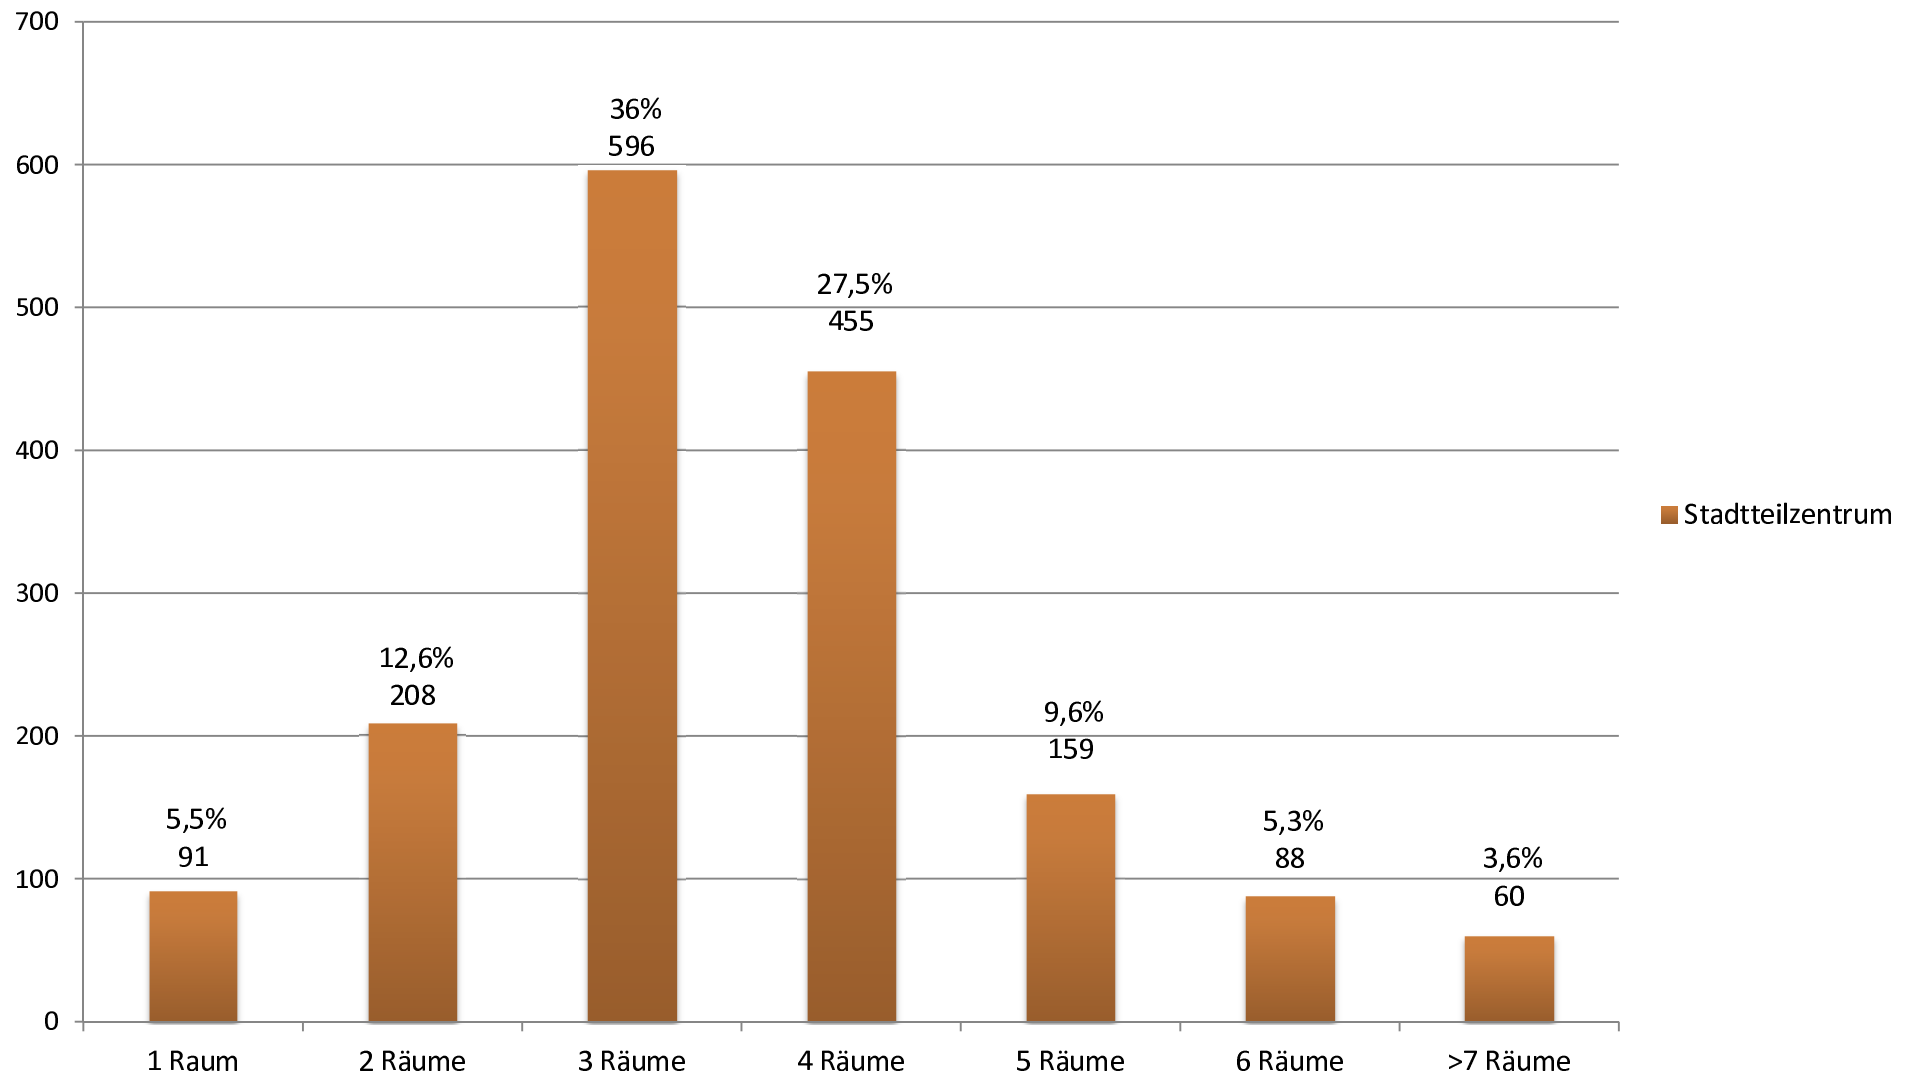

Wohnungen nach Raumzahl im Stadtteilzentrum Donnerschwee

Quelle: LSN-Zensus 2011-Gebäude und Wohnungszählung (GWZ), Auswertung durch Fachdienst Geoinformation und Statistik, 21.01.2019

Stand: 09.05.2011