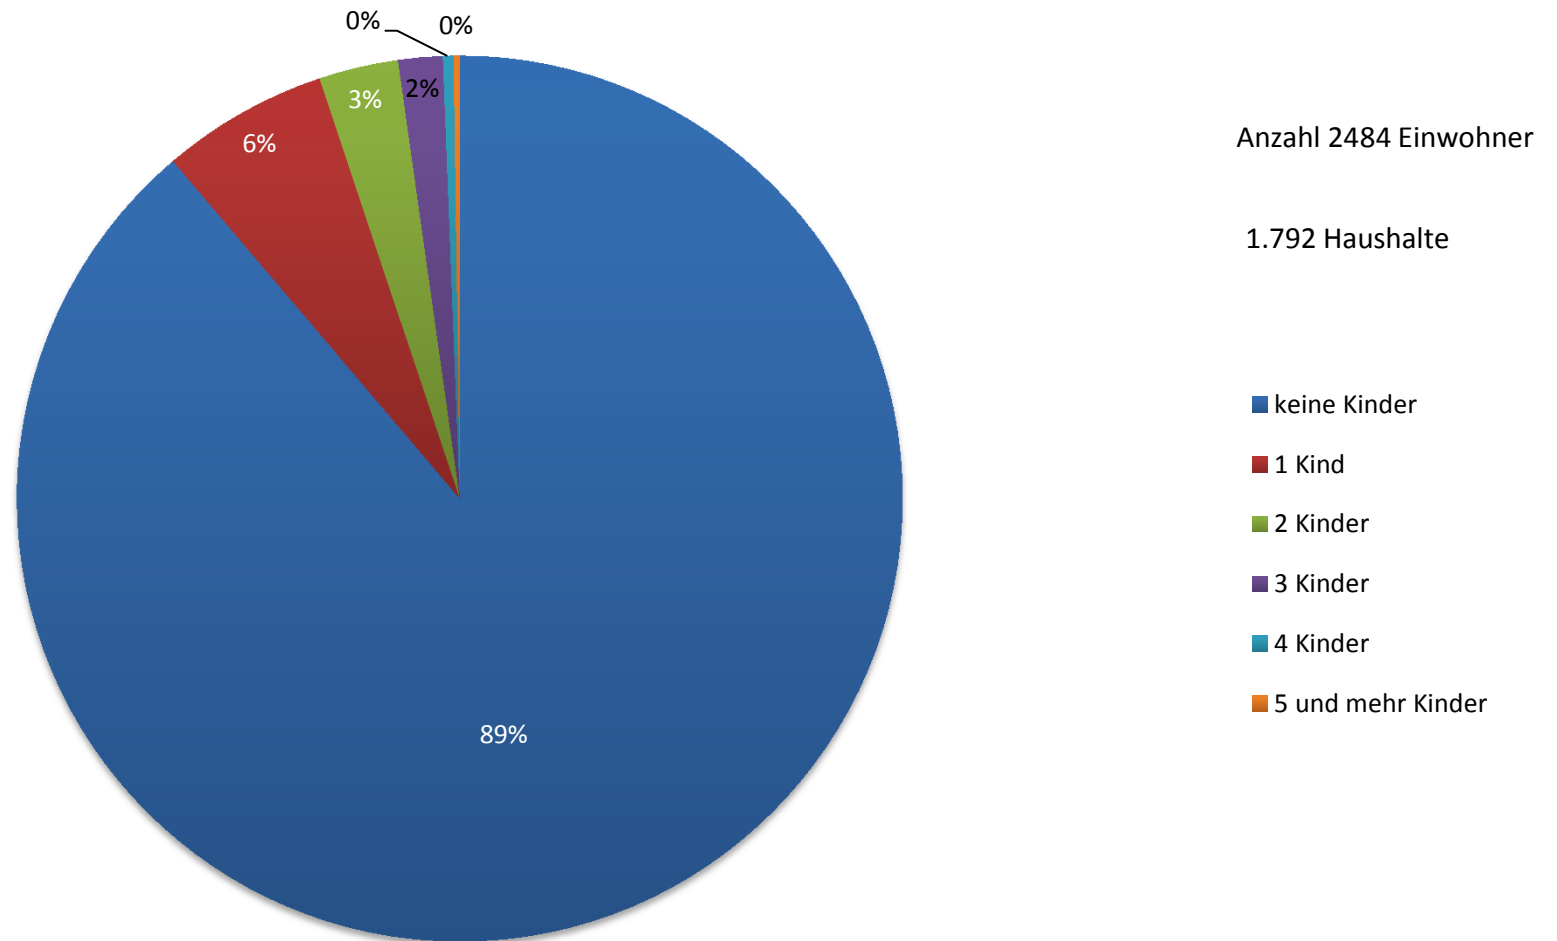

Haushalte mit/ohne Kinder(n) Stadtteilzentrum Edewechter Landstraße

Quelle: Stadt Oldenburg, eigene Einwohnerdatei, Auswertung durch Fachdienst Geoinformation und Statistik, MESO-Statistikmodul, September 2016