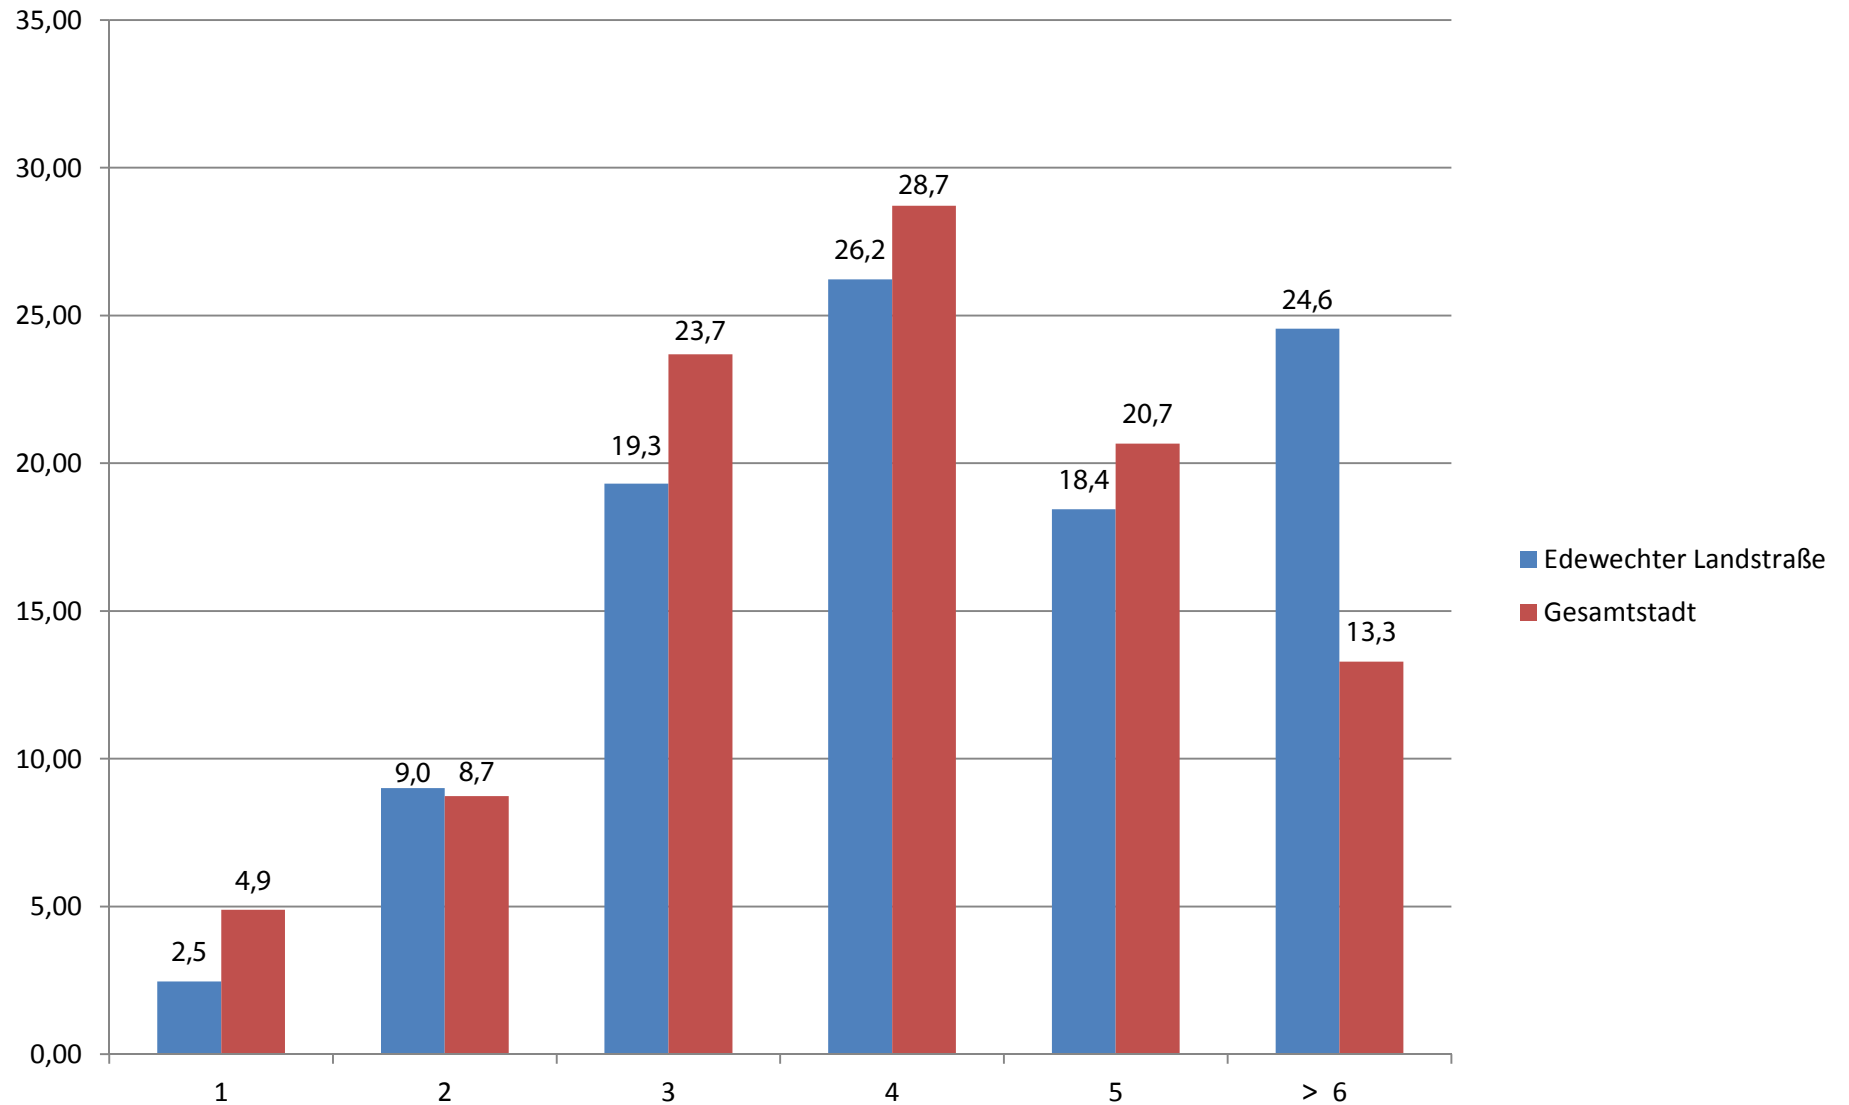

Wohnungen nach Raumzahl Stadtteilzentrum Edewechter Landstraße

Quelle: LSN-Zensus 2011 - Gebäude_ und Wohnungszählung (GWZ), Auswertung durch Fachdienst Geoinformation und Statistik, September 2016