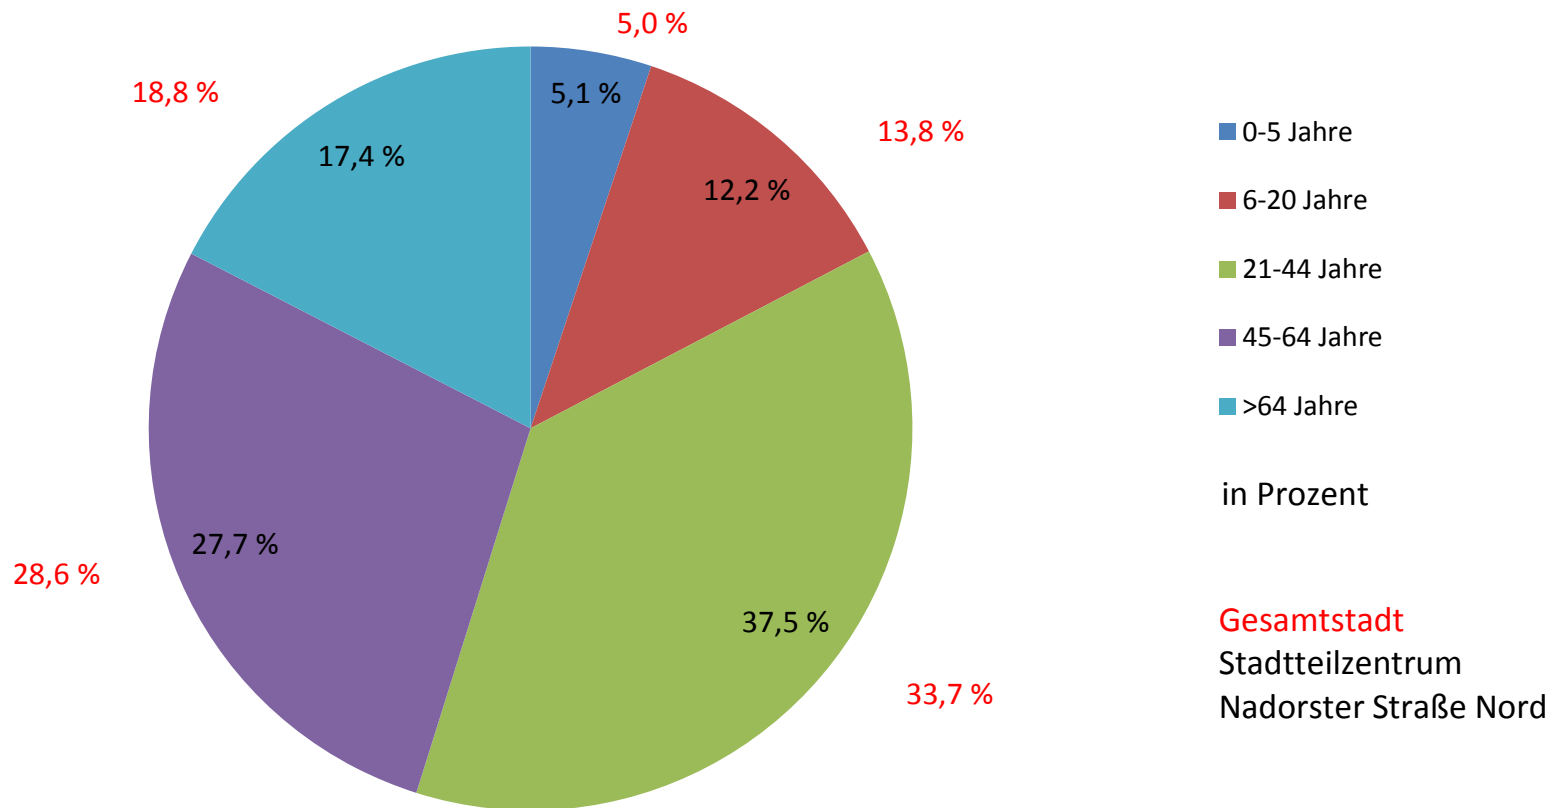

Altersstruktur im Stadtteilzentrum Nadorster Straße Nord und in der Gesamtstadt

Quelle: Stadt Oldenburg, FD Stadtinformation und Geodaten

Stand 12/2014