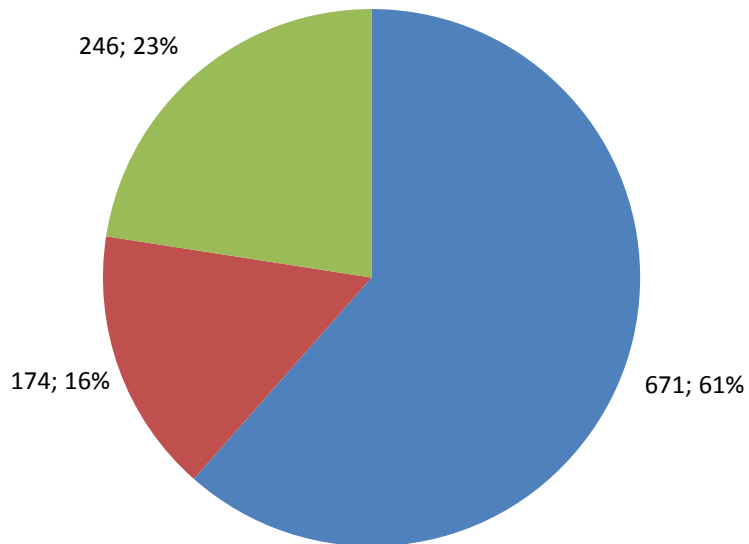

### Gebäudeart

**813 Gebäude**

- Einfamilienhaus
- Zweifamilienhaus
- Mehrfamilienhaus

### Wohnungen

**1.091 Wohnungen**

- Einfamilienhaus
- Zweifamilienhaus
- Mehrfamilienhaus

Quelle:  
Stadt Oldenburg  
FD Stadtinformation und Geodaten  
Stand: 31.12.2016