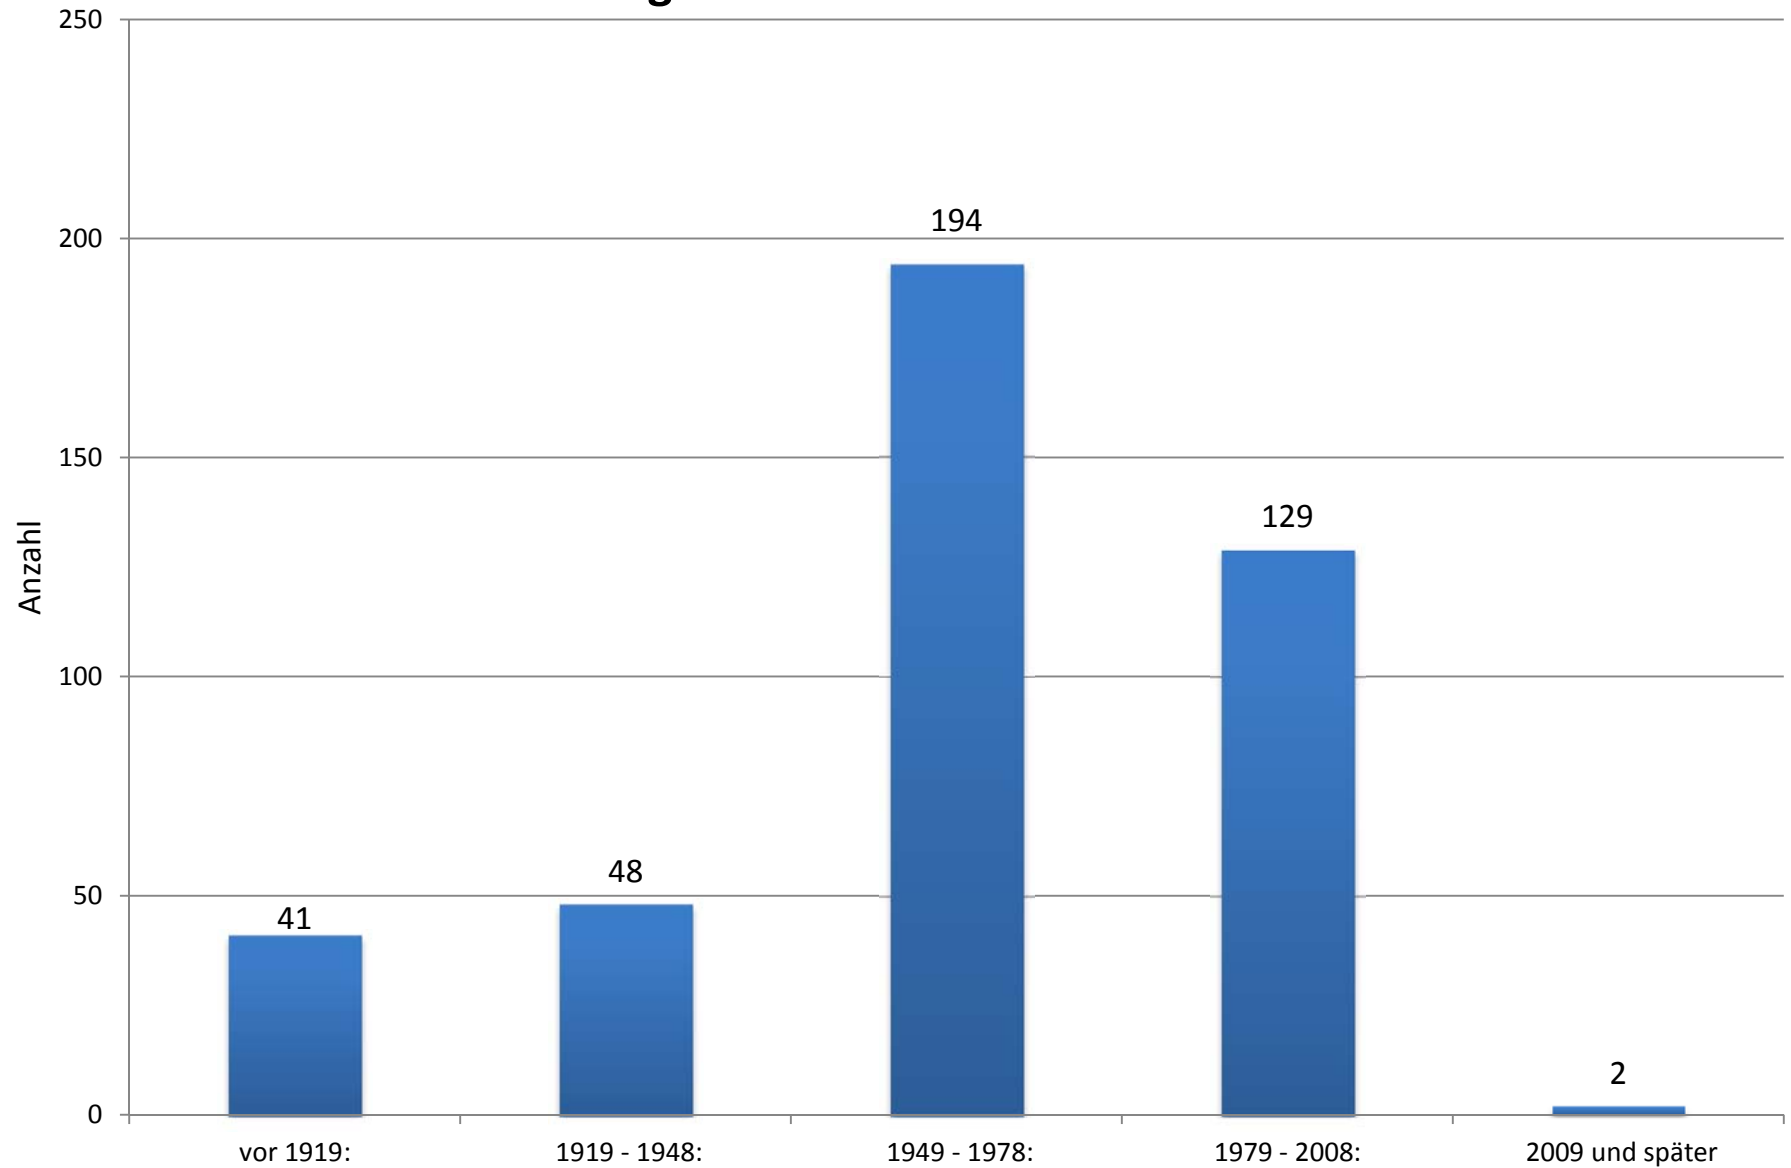

## Alter Wohngebäude im Stadtteilzentrum Westkreuz

Quelle: Stadt Oldenburg, eigene Einwohnerdatei, Auswertung durch FD Geoinformation und Statistik, Statistik-Datenbank, 24.11.2016