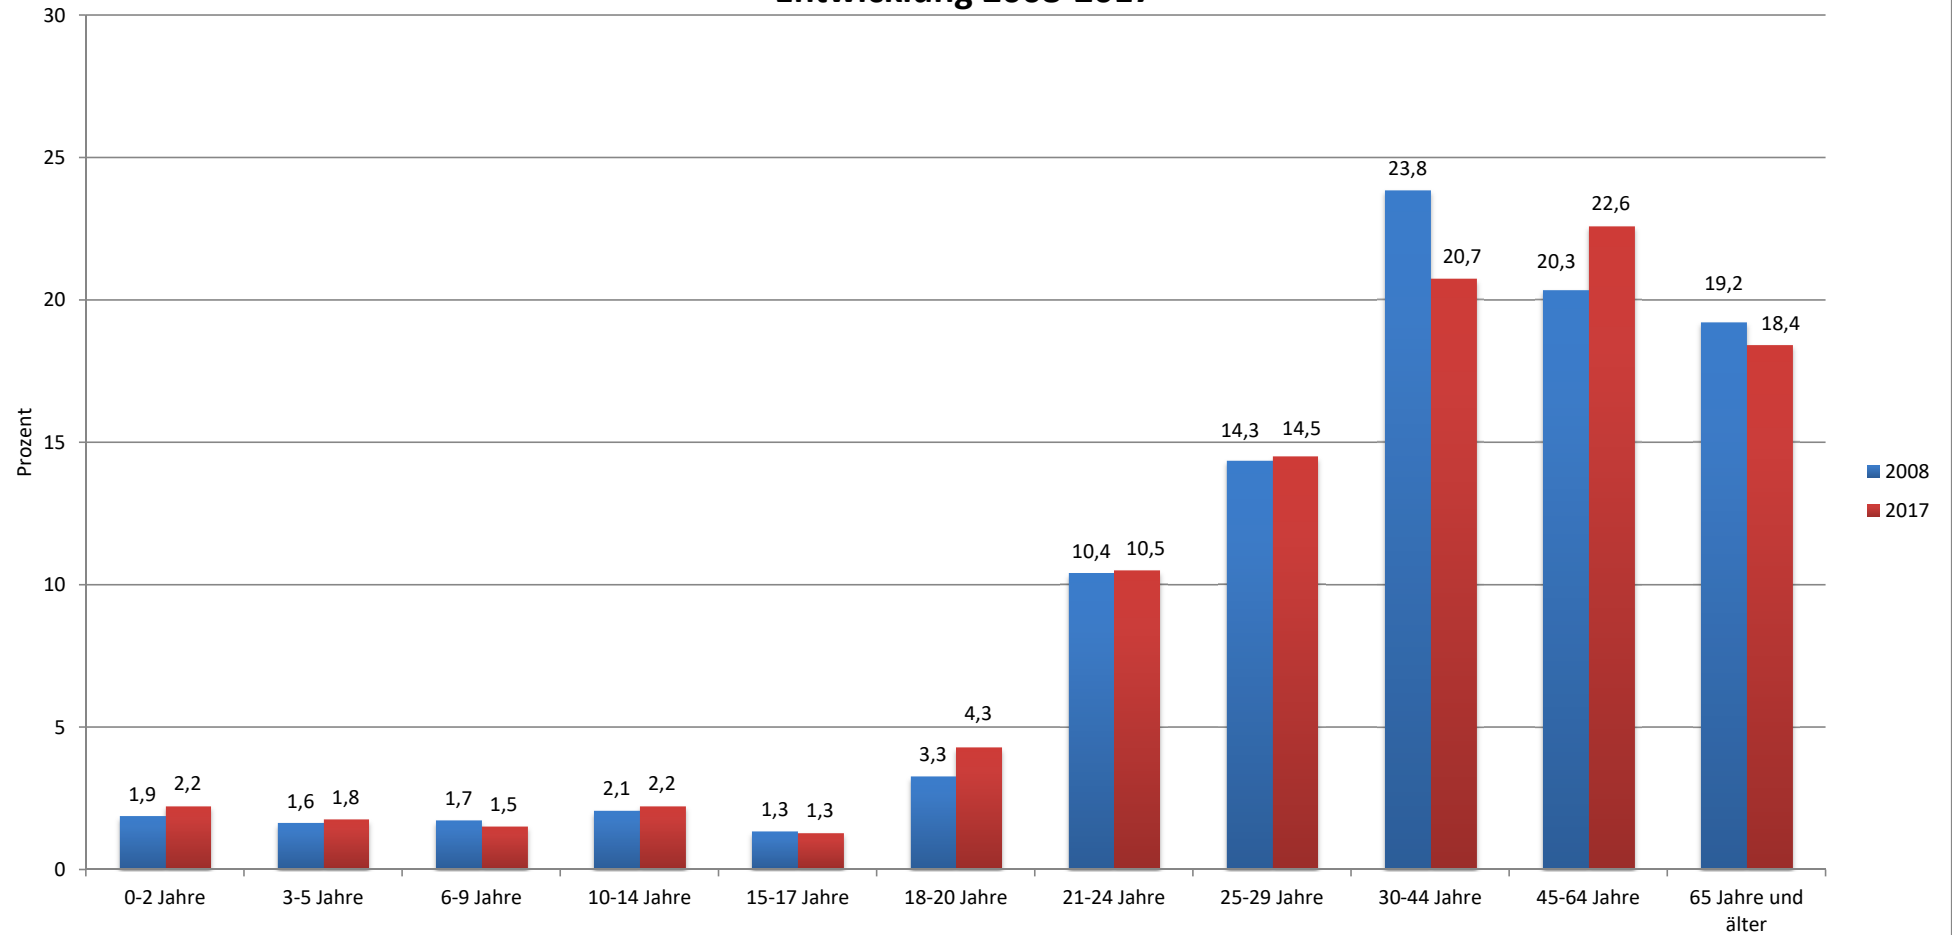

Altersstruktur im Stadtteilzentrum Westkreuz Entwicklung 2008-2017

Quelle: Stadt Oldenburg, eigene Einwohnerdatei, Auswertung durch Fachdienst Geoinformation und Statistik, Statistik-Datenbank, 27.08.2018