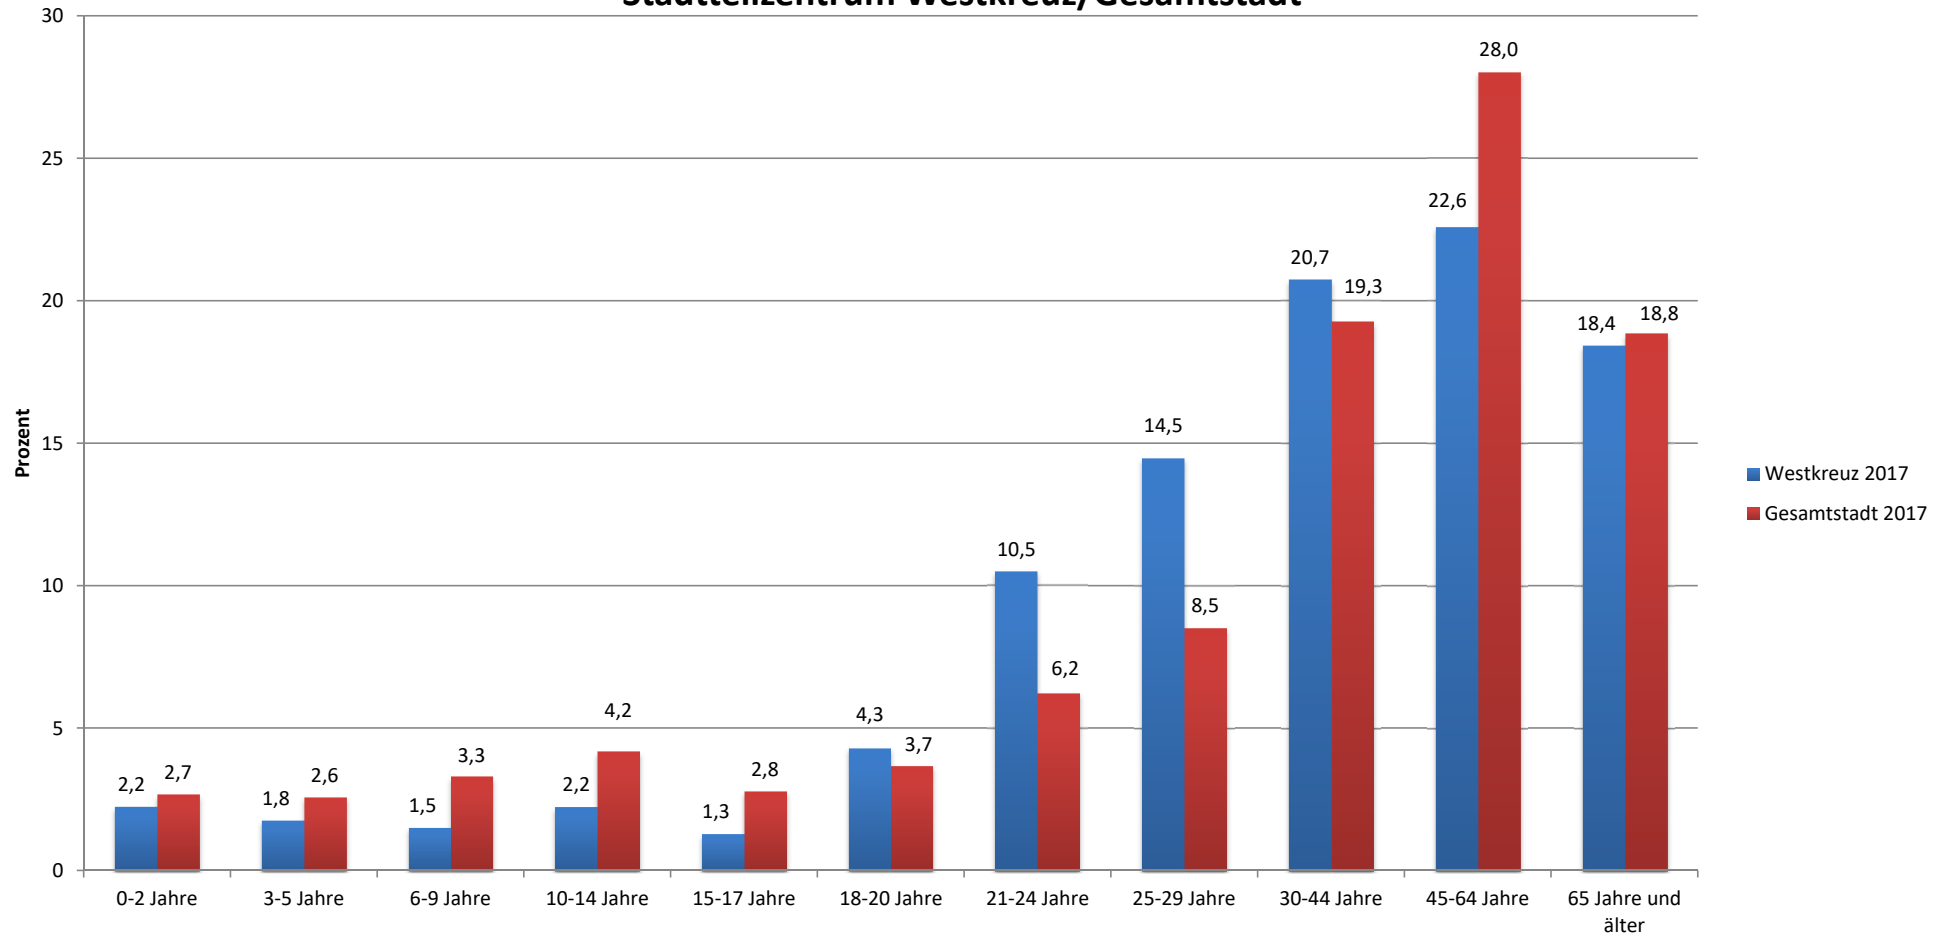

Altersstruktur im Vergleich Stadtteilzentrum Westkreuz/Gesamtstadt

Quelle: Stadt Oldenburg, eigene Einwohnerdatei, Auswertung durch Fachdienst Geoinformation und Statistik, Statistik-Datenbank, 27.08.2018