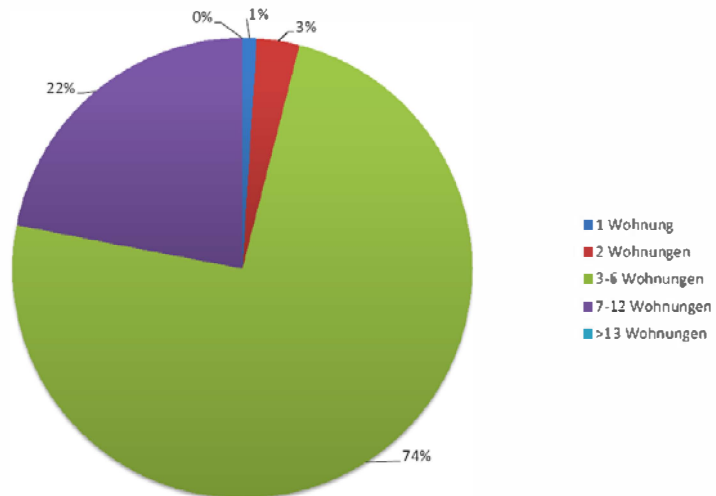

Wohngebäude im Stadtteilzentrum Westkreuz mit Anzahl der Wohneinheiten