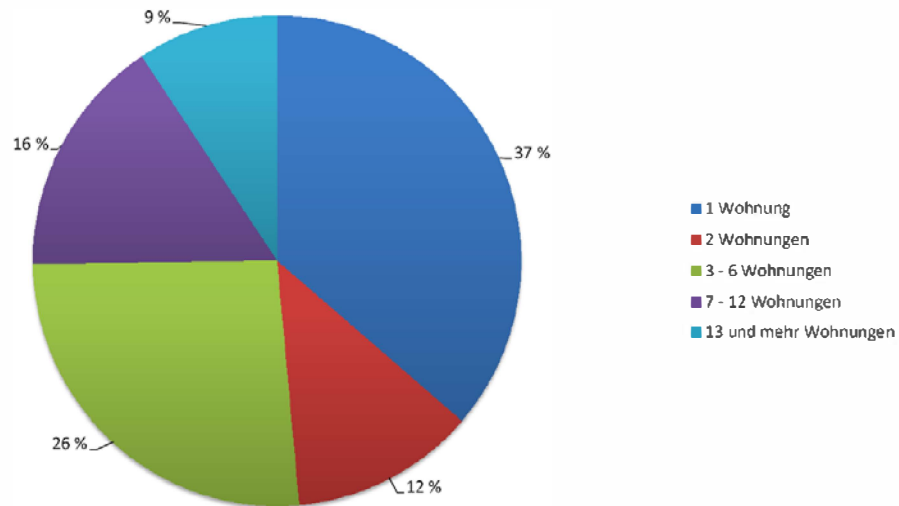

Wohngebäude in der Stadt Oldenburg mit Anzahl der Wohneinheiten