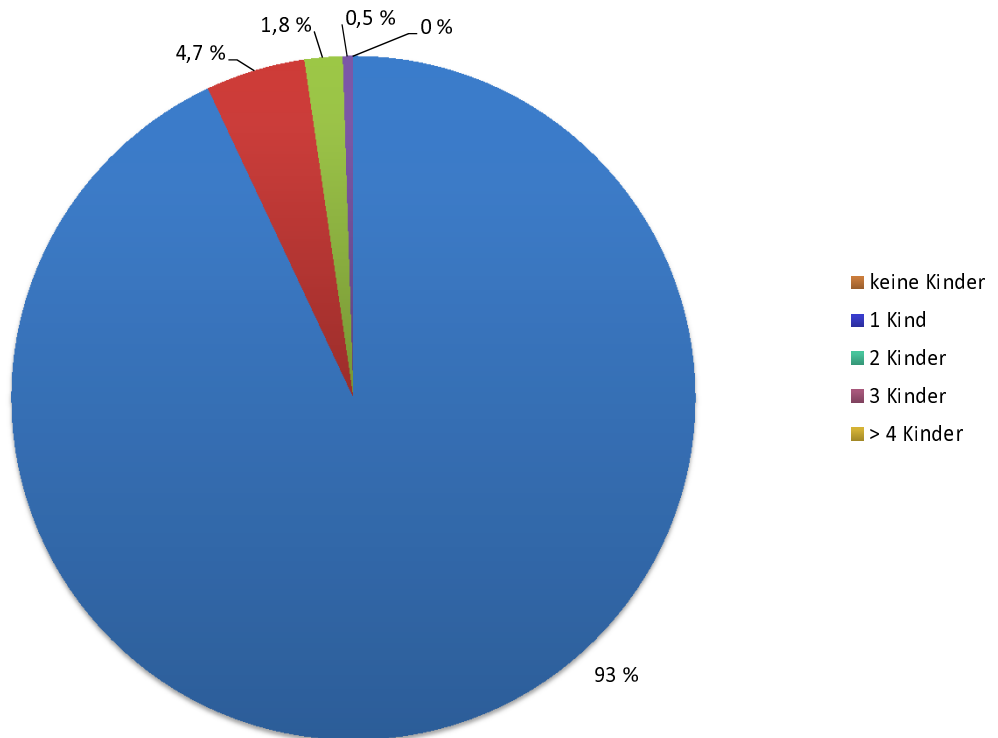

### Haushalte ohne/mit Kindern im Stadtteilzentrum Westkreuz

Quelle: Stadt Oldenburg, eigene Einwohnerdatei, Auswertung durch FD Geoinformation und Statistik, MESO-Statistikmodul, 23.11.2016

Stand: 23.11.2016