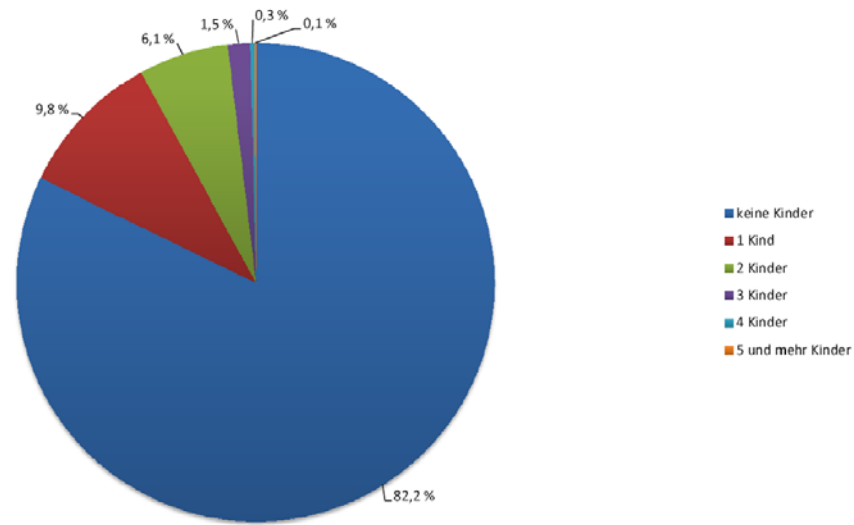

Haushalte ohne/mit Kindern in der Stadt Oldenburg