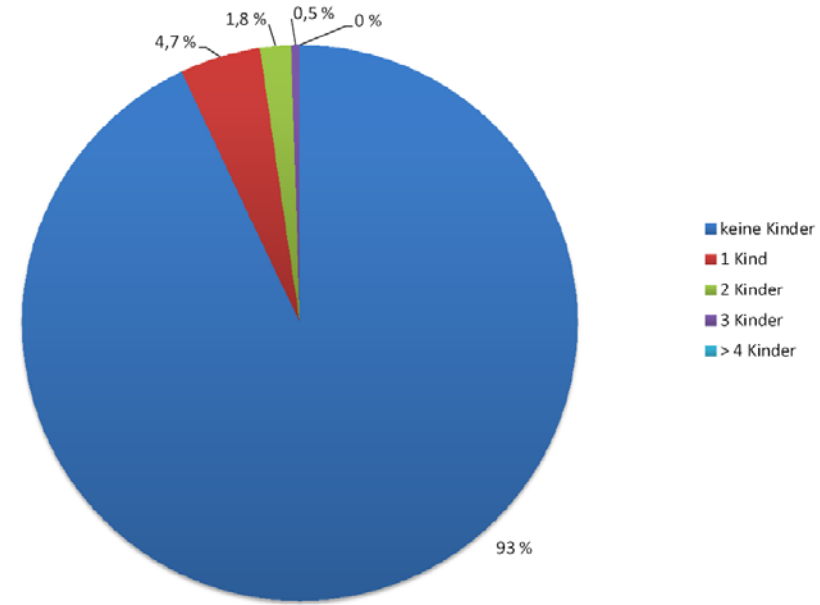

Haushalte ohne/mit Kindern im Stadtteilzentrum Westkreuz

Quelle: Stadt Oldenburg, eigene Einwohnerdatei, Auswertung durch FD Geoinformation und Statistik, MESO-Statistikmodul, 23.11.2016

Stand: 23.11.2016