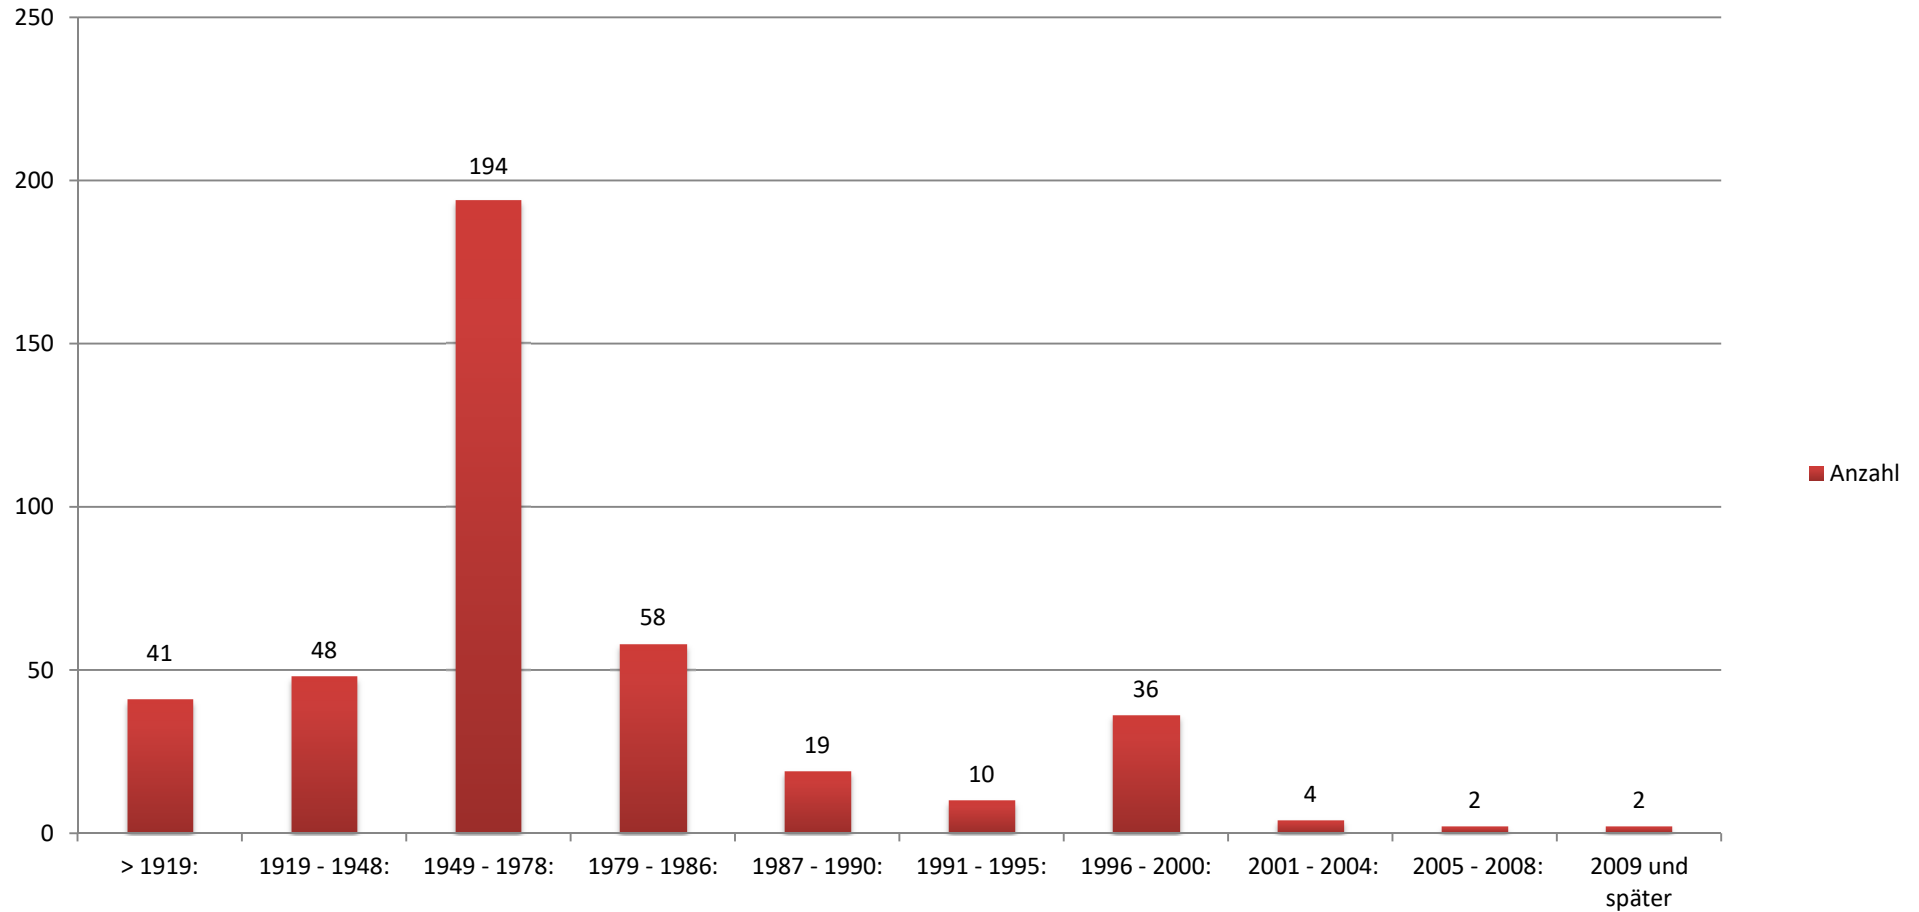

## Jahr der Errichtung von Gebäuden Stadtteilzentrum Westkreuz

Quelle: LSN-Zensus 2011-Gebäude und Wohnungszählung (GWZ), Auswertung durch FD Geoinformation und Statistik, 27.08.2018