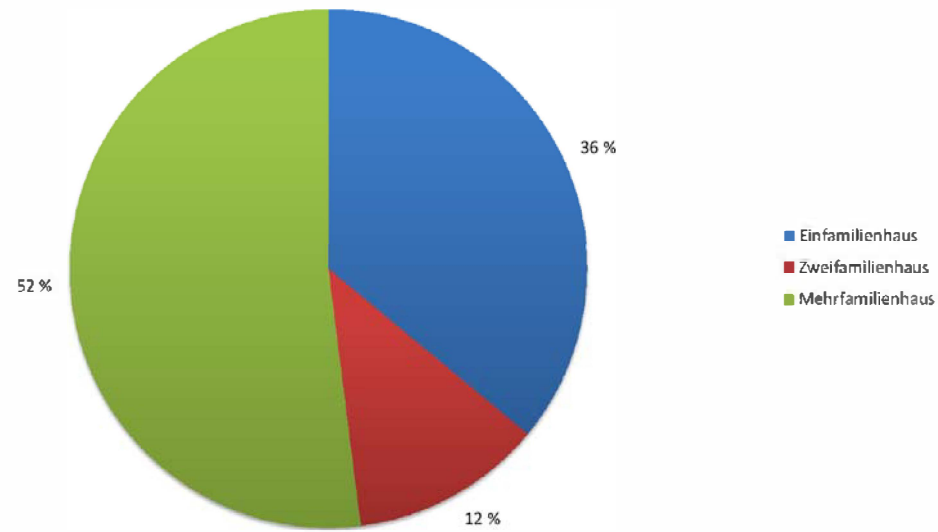

Wohnungen im Ein-/Zwei- oder Mehrfamilienhaus in der Stadt Oldenburg