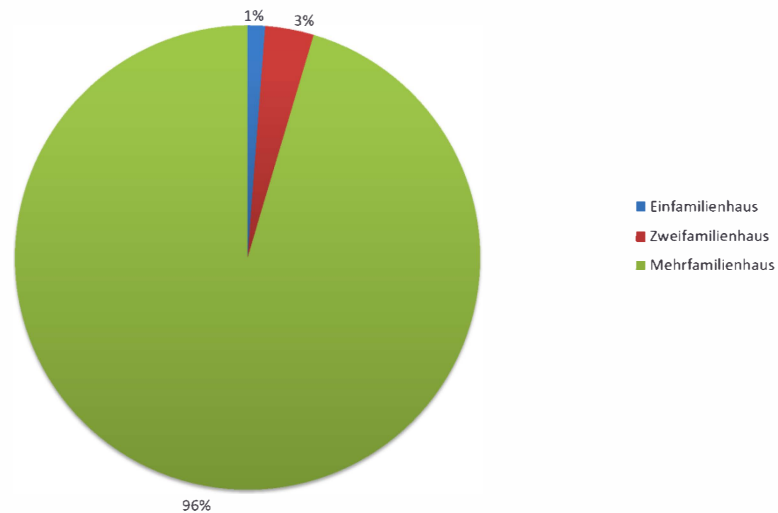

Wohnungen im Ein-/Zwei- oder Mehrfamilienhaus im Stadtteilzentrum Westkreuz