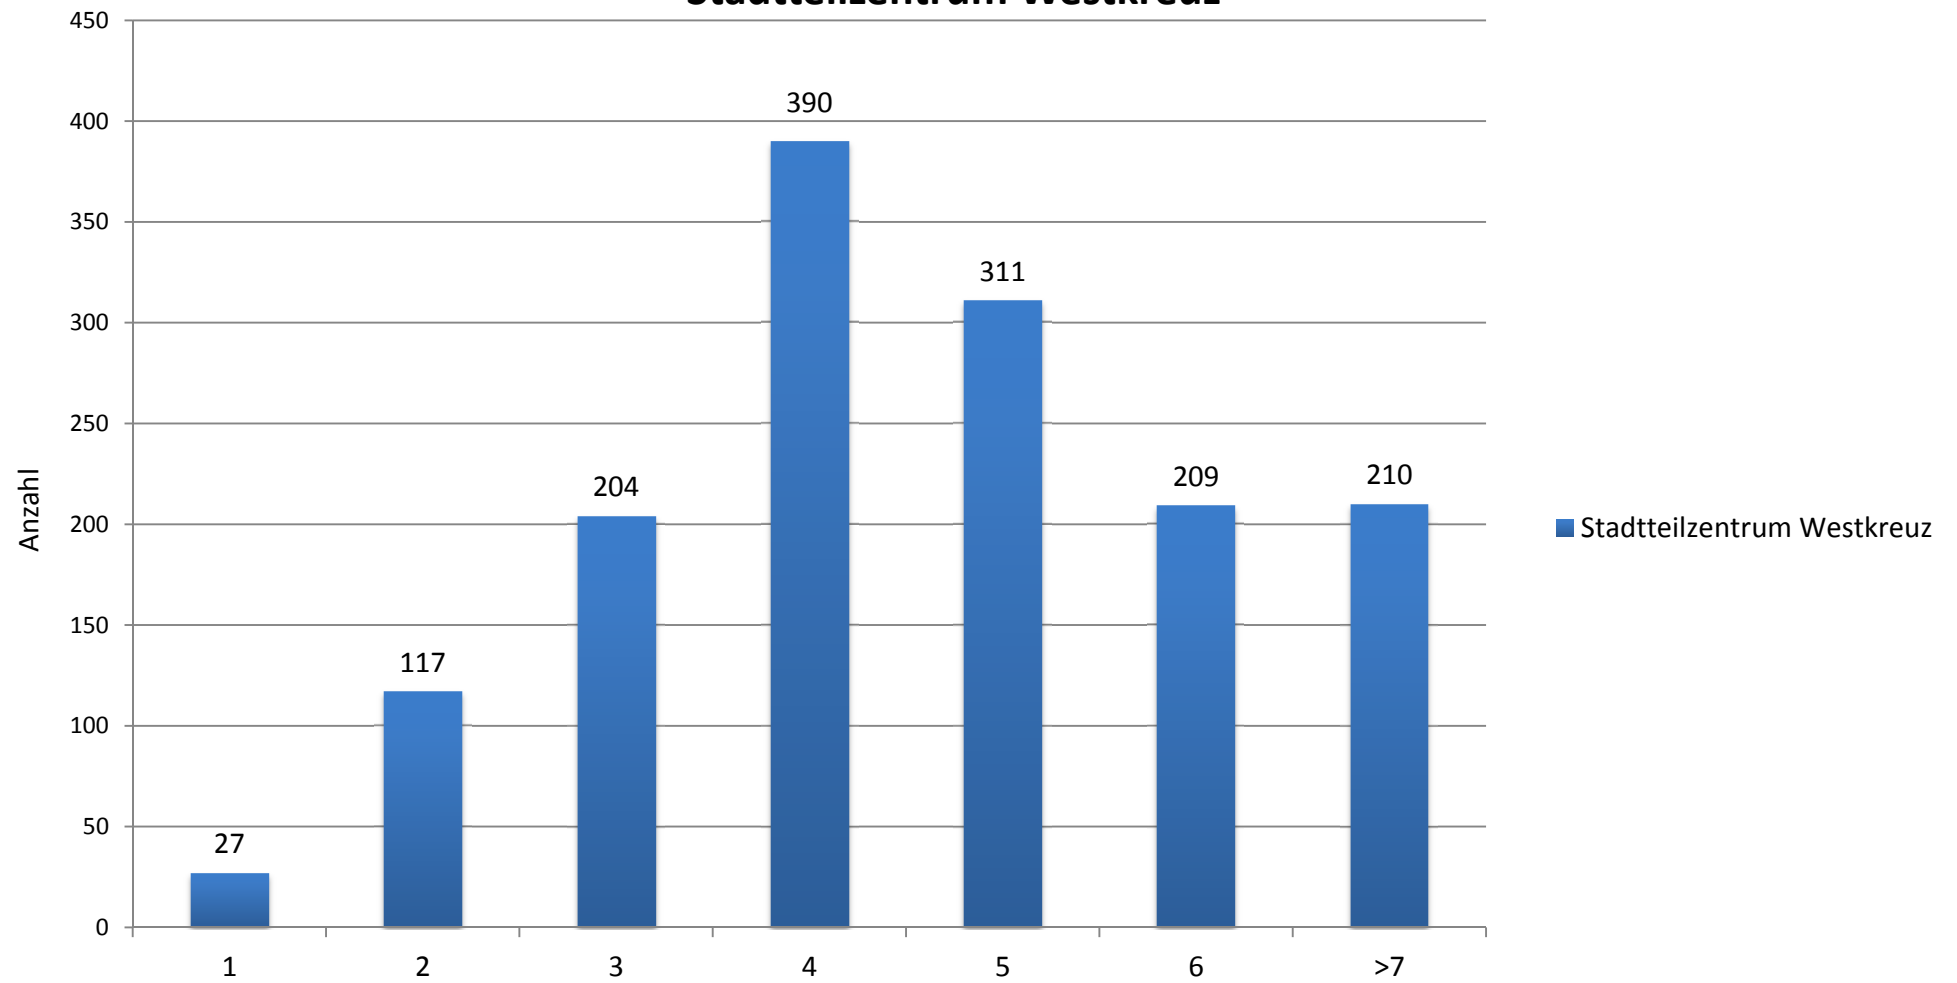

## Wohnungen nach Raumzahl Stadtteilzentrum Westkreuz

Quelle: LSN-Zensus 2011- Gebäude und Wohnungszählung (GWZ), Auswertung durch FD Geoinformation und Statistik, 23.11.2016

Stand: 09.05.2011