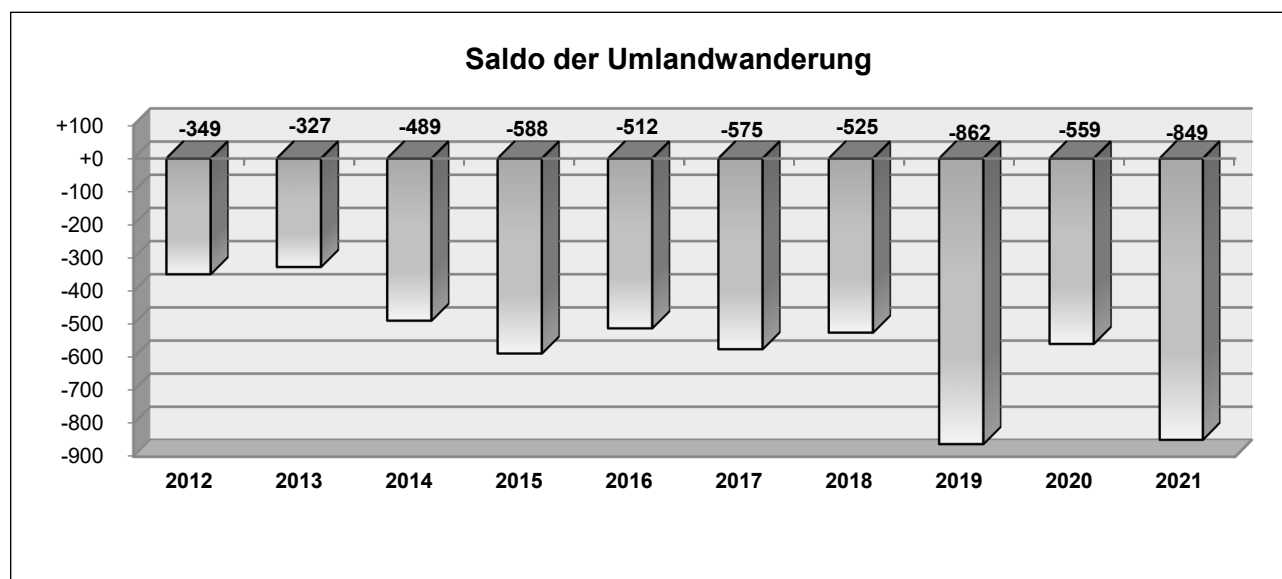

Quelle: Einwohnerdatei der Stadt Oldenburg

Die Fortzugszahlen bewegen sich seit Jahren auf hohem Niveau und diese Entwicklung setzte sich 2019 fort. Dies kann weiterhin als Reflex auf die in der Stadt im Vergleich zum Umland hohen Baulandpreise gewertet werden. Bitte lesen Sie auch die Tabelle 0240 auf der folgenden Seite.